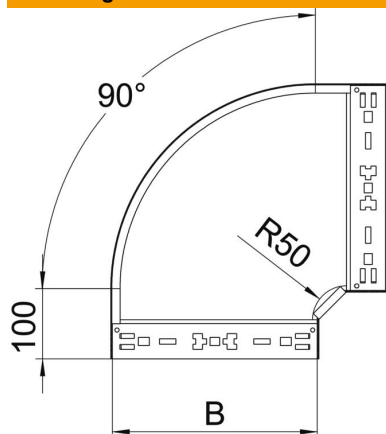

Technische fiche

90° bocht Magic 110 FT

Artikelnummer: 6041860

Bocht 90° met Magic-snelverbinding. Voor alle types kabelgoten met een zijhoogte van 110 mm.

St Staal

FT thermisch verzinkt

Stamgegevens

Artikelnummer	6041860
Type	RBM 90 110 FT
Omschrijving 1	Bocht 90°
Omschrijving 2	met snelkoppeling
Fabrikant	OBO
Dimensie	110x100
Materiaal	staal
Oppervlak	thermisch verzinkt
Oppervlaktenorm	DIN EN ISO 1461
Kleinste verkoop-eenheid	1
Eenheid van hoeveelheid	Stuk
Gewicht	97,5 kg
Eenheid gewicht	kg/100 paar

Technische fiche

90° bocht Magic 110 FT

Artikelnummer: 6041860

Afmetingen

Breedte	100 mm
Hoogte	110 mm
Plaatdikte	1,25 mm
Maat B	100 mm

Technische gegevens

Afbuiging (hoek)	90°
Uitvoering verbinder	geïntegreerde verbinder
Functiebehoud	nee
Montagegat in bodem	nee
NATO Gatpatroon	nee
Richtingsverandering	horizontaal
Roestvast staal, gebeitst	nee
Zijperforatie	nee
Verspanuitvoering	nee
Type verbinder kabeldraagsysteem	Klikbevestiging