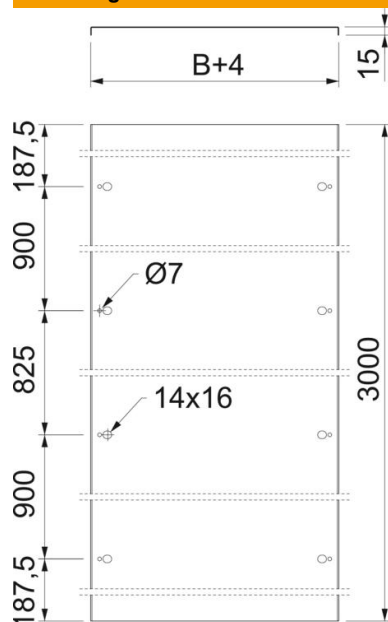

Technische fiche

Deksel voor afstandsmontage A4

Artikelnummer: 6051218

Deksel voor de montage op afstand. Niet geschikt voor verticale ladders SLM en SLS.

Afstandshouders moeten per 3 meter onder artikelnummer 6065475 voor kabelgoten en kabelladders en onder artikelnummer 6065477 voor verspanssystemen afzonderlijk worden besteld.

Bij buitengebruik van deksels moeten extra maatregelen tegen windinvloeden worden genomen.

A4 Roestvast staal 1.4571

2B blank, nabehandeld

Stamgegevens

Artikelnummer	6051218
Type	DRL FAM 630 A4
Omschrijving 1	Deksel voor afstandsmontage
Omschrijving 2	zonder afstandshouder
Fabrikant	OBO
Dimensie	630x3000
Kleur	roestvrij staal
Materiaal	Roestvast staal 1.4571
Oppervlak	blank, nabehandeld
Oppervlaktenorm	
Kleinste verkoop-eenheid	3
Eenheid van hoeveelheid	Meter
Gewicht	770,37 kg
Eenheid gewicht	kg/100 st.
CO2-voetafdruk (GWP) van wieg tot poort	42,2641 kg CO2e / 1 Meter

Technische fiche

Deksel voor afstandsmontage A4

Artikelnummer: 6051218

Afmetingen

Lengte	3.000 mm
Breedte	630 mm
Plaatdikte	1,5 mm

Technische gegevens

Functiebehoud	nee
Geschikt voor draadgoot	nee
Geschikt voor kabel ladder	ja
Geschikt voor kabelgoot	ja
Roestvast staal, gebeitst	nee