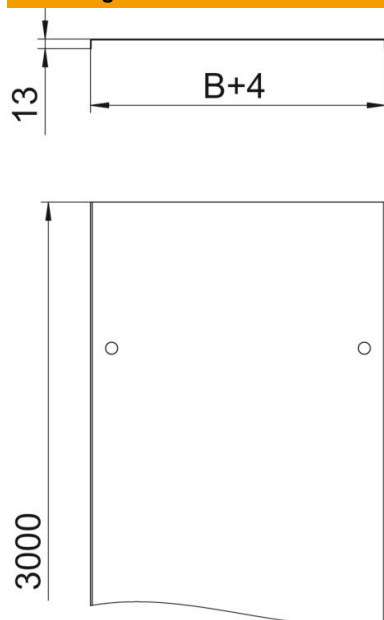

Technische fiche

Deksel met draaigrendel DD

Artikelnummer: 6052712

Deksel voor kabelgoten en kabelladders met draaigrendels.
Dwarsrib vanaf een breedte van 500 mm.
Bij buitengebruik van deksels moeten extra maatregelen tegen windinvloeden worden genomen.

St Staal

DD bandverzinkt zink/aluminium, Double Dip

Stamgegevens

Artikelnummer	6052712
Type	DRL 300 DD
Omschrijving 1	Deksel met draaigrendel
Omschrijving 2	voor kabelgoot en kabelladder
Fabrikant	OBO
Dimensie	300x3000
Kleur	zink
Materiaal	staal
Oppervlak	bandverzinkt zink/aluminium, Double Dip
Oppervlakenorm	DIN EN 10346
Kleinste verkoop-eenheid	3
Eenheid van hoeveelheid	Meter
Gewicht	263,34 kg
Eenheid gewicht	kg/100 st.
CO ₂ -voetafdruk (GWP) van wieg tot poort	5,9476 kg CO ₂ e / 1 Meter

Technische fiche

Deksel met draaigrendel DD

Artikelnummer: 6052712

Afmetingen

Lengte	3.000 mm
Breedte	300 mm
Breedte	12 in
Hoogte	35 mm
Plaatdikte	0,04 in
Plaatdikte	1 mm
Maat B	300 mm
Afm. H	15 mm

Technische gegevens