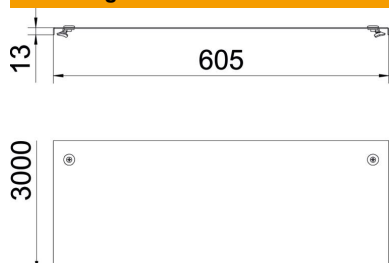

Technische fiche

Deksel met draaigrendel DD

Artikelnummer: 6052724

Deksel voor kabelgoten en kabelladders met draaigrendels.
Dwarsrib vanaf een breedte van 500 mm.
Bij buitengebruik van deksels moeten extra maatregelen tegen windinvloeden worden genomen.

St Staal

DD bandverzinkt zink/aluminium, Double Dip

Stamgegevens

Artikelnummer	6052724
Type	DRL 600 DD
Omschrijving 1	Deksel met draaigrendel
Omschrijving 2	voor kabelgoot en kabelladder
Fabrikant	OBO
Dimensie	600x3000
Kleur	zink
Materiaal	staal
Oppervlak	bandverzinkt zink/aluminium, Double Dip
Oppervlakenorm	DIN EN 10346
Kleinste verkoop-eenheid	3
Eenheid van hoeveelheid	Meter
Gewicht	744,57 kg
Eenheid gewicht	kg/100 st.
CO2-voetafdruk (GWP) van wieg tot poort	16,7617 kg CO2e / 1 Meter

Technische fiche

Deksel met draaigrendel DD

Artikelnummer: 6052724

Afmetingen

Lengte	3.000 mm
Breedte	600 mm
Breedte	24 in
Hoogte	35 mm
Plaatdikte	0,05 in
Plaatdikte	1,25 mm
Maat B	600 mm
Afm. H	15 mm

Technische gegevens