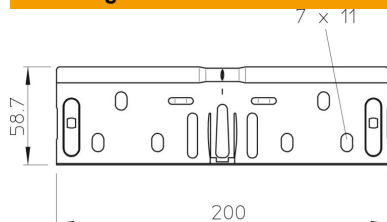

Technische fiche

Koppelplaatset FS

Artikelnummer: 6068146

Snelverbinderset voor rechte, schroefloze verbinding van kabelgoten en hulpstukken met een zijhoogte van 60 mm.
De doorlopende aardingsverbinding is ook zonder schroefverbinding gegarandeerd.

- St** Staal
- FS** sendzimir verzinkt

Stamgegevens

Artikelnummer	6068146
Type	RV 605 FS
Omschrijving 1	Snelverbinderset
Omschrijving 2	voor kabelgoot
Fabrikant	OBO
Dimensie	60x50
Kleur	zink
Materiaal	staal
Oppervlak	bandverzinkt
Oppervlakenorm	DIN EN 10346
Kleinste verkoop-eenheid	10
Eenheid van hoeveelheid	Stuk
Gewicht	18,1 kg
Eenheid gewicht	kg/100 paar
CO2-voetafdruk (GWP) van wieg tot poort	0,4577 kg CO2e / 1 Stuk

Afmetingen

Afmetingen	200 x 58,7
Lengte	200 mm
Breedte	50 mm
Breedte	2 in
Hoogte	60 mm
Hoogte	2 in
Plaatdikte	0,75 mm

Technische fiche

Koppelplaatset FS

Artikelnummer: 6068146

Technische gegevens

Uitvoering	Koppelplaat
Functiebehoud	nee
Geschikt voor draadgoot	nee
Geschikt voor kabelladder	nee
Geschikt voor kabelgoot	ja
Geschikt voor kabeldraagsysteemhoogte	60 mm
Scharnierverbinder horizontaal	nee
Scharnierverbinder verticaal	nee
Roestvast staal, gebeitst	nee
Verbindingstype	schroefloze verbinder