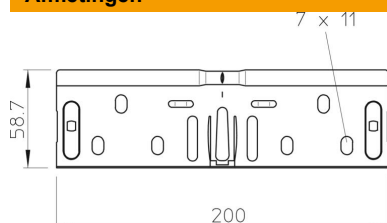

Technische fiche

Koppelplaatset FS

Artikelnummer: 6068162

Snelverbinderset voor rechte, schroefloze verbinding van kabelgoten en hulpstukken met een zijhoogte van 60 mm.
De doorlopende aardingsverbinding is ook zonder schroefverbinding gegarandeerd.

- St** Staal
- FS** sendzimir verzinkt

Stamgegevens

Artikelnummer	6068162
Type	RV 615 FS
Omschrijving 1	Snelverbinderset
Omschrijving 2	voor kabelgoot
Fabrikant	OBO
Dimensie	60x150
Kleur	zink
Materiaal	staal
Oppervlak	bandverzinkt
Oppervlaktenorm	DIN EN 10346
Kleinste verkoop-eenheid	10
Eenheid van hoeveelheid	Stuk
Gewicht	20,7 kg
Eenheid gewicht	kg/100 paar
CO2-voetafdruk (GWP) van wieg tot poort	0,5097 kg CO2e / 1 Stuk

Afmetingen

Afmetingen	200 x 58,7
Lengte	200 mm
Breedte	150 mm
Breedte	6 in
Hoogte	60 mm
Hoogte	2 in
Plaatdikte	0,75 mm

Technische fiche

Koppelplaatset FS

Artikelnummer: 6068162

Technische gegevens

Uitvoering	Koppelplaat
Functiebehoud	ja
Geschikt voor draadgoot	nee
Geschikt voor kabelladder	nee
Geschikt voor kabelgoot	ja
Geschikt voor kabeldraagsysteemhoogte	60 mm
Scharnierverbinder horizontaal	nee
Scharnierverbinder verticaal	nee
Roestvast staal, gebeitst	nee
Verbindingstype	schroefloze verbinder