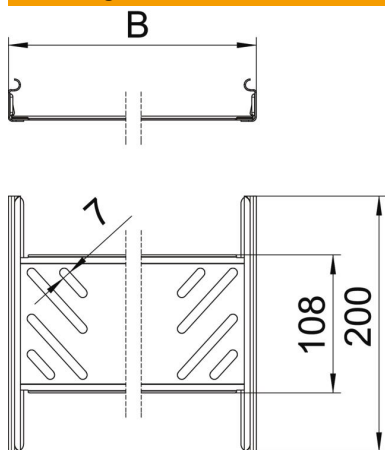

### Stamgegevens

Artikelnummer	6068900
Type	KTSMV 310 FS
Omschrijving 1	Snelverbinderset
Omschrijving 2	voor Magic kabelgoot
Fabrikant	OBO
Dimensie	35x100x200
Kleur	zink
Materiaal	staal
Oppervlak	bandverzinkt
Oppervlaktenorm	DIN EN 10346
Kleinste verkoop-eenheid	1
Eenheid van hoeveelheid	Stuk
Gewicht	22,7 kg
Eenheid gewicht	kg/100 paar
CO2-voetafdruk (GWP) van wieg tot poort	0,8432 kg CO2e / 1 Stuk

### Afmetingen

Afmetingen	35x100
Lengte	200 mm
Breedte	100 mm
Breedte	4 in
Hoogte	35 mm
Hoogte	1 in
Plaatdikte	1 mm
Maat B	100 mm