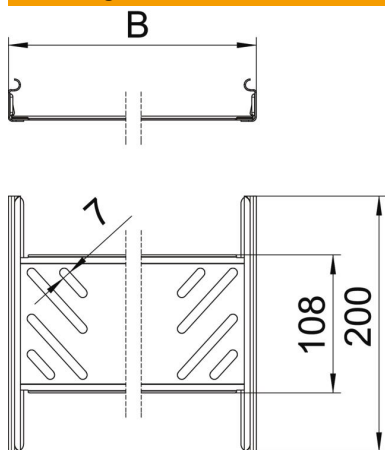

Technische fiche

Koppelplaatset Magic FS

Artikelnummer: 6068902

Verbinder met snelbevestiging voor schroefloze verbinding van geperforeerde kabelgoten met een zijhoogte van 35 mm. Door de verbeterde bouwvorm kan door de verbinder een radius gerealiseerd worden en kunnen overgangsvogen bij grote temperatuurschommelingen overbrugd worden.

St Staal
FS sendzimir verzinkt

Stamgegevens

Artikelnummer	6068902
Type	KTSMV 320 FS
Omschrijving 1	Snelverbinderset
Omschrijving 2	voor Magic kabelgoot
Fabrikant	OBO
Dimensie	35x200x200
Kleur	zink
Materiaal	staal
Oppervlak	bandverzinkt
Oppervlaktenorm	DIN EN 10346
Kleinste verkoop-eenheid	1
Eenheid van hoeveelheid	Stuk
Gewicht	29,4 kg
Eenheid gewicht	kg/100 paar
CO ₂ -voetafdruk (GWP) van wieg tot poort	1,0833 kg CO ₂ e / 1 Stuk

Technische fiche

Koppelplaatset Magic FS

Artikelnummer: 6068902

Afmetingen

Afmetingen	35x200
Lengte	200 mm
Breedte	200 mm
Breedte	8 in
Hoogte	35 mm
Hoogte	1 in
Plaatdikte	1 mm
Maat B	200 mm

Technische gegevens

Uitvoering	Koppelplaat
Functiebehoud	nee
Geschikt voor draadgoot	nee
Geschikt voor kabelladder	nee
Geschikt voor kabelgoot	ja
Geschikt voor kabeldraagsysteemhoogte	35 mm
Scharnierverbinder horizontaal	nee
Scharnierverbinder verticaal	nee
Roestvast staal, gebeitst	nee
Verbindingstype	schroefloze verbinder