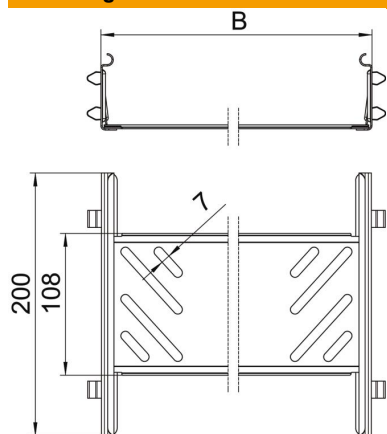

Technische fiche

Koppelplaatset Magic FS

Artikelnummer: 6068922

Verbinder met snelbevestiging voor de schroefloze verbinding van geperforeerde kabelgoten met de zijhoogte 60 mm. Door de verbeterde bouwvorm kan door de verbinder een radius gerealiseerd worden en kunnen overgangsvogen bij grote temperatuurschommelingen overbrugd worden.

- St** Staal
- FS** sendzimir verzinkt

Stamgegevens

Artikelnummer	6068922
Type	KTSMV 640 FS
Omschrijving 1	Snelverbinderset
Omschrijving 2	voor Magic kabelgoot
Fabrikant	OBO
Dimensie	60x400x200
Kleur	zink
Materiaal	staal
Oppervlak	bandverzinkt
Oppervlaktenorm	DIN EN 10346
Kleinste verkoop-eenheid	1
Eenheid van hoeveelheid	Stuk
Gewicht	50,7 kg
Eenheid gewicht	kg/100 paar
CO2-voetafdruk (GWP) van wieg tot poort	1,8746 kg CO2e / 1 Stuk

Technische fiche

Koppelplaatset Magic FS

Artikelnummer: 6068922

Afmetingen

Afmetingen	60x400
Lengte	200 mm
Breedte	400 mm
Breedte	16 in
Hoogte	60 mm
Hoogte	2 in
Plaatdikte	1 mm
Maat B	400 mm

Technische gegevens

Uitvoering	Koppelplaat
Functiebehoud	nee
Geschikt voor draadgoot	nee
Geschikt voor kablaladder	nee
Geschikt voor kabelgoot	ja
Geschikt voor kabeldraagsysteemhoogte	60 mm
Scharnierverbinder horizontaal	nee
Scharnierverbinder verticaal	nee
Roestvast staal, gebeitst	nee
Verbindingstype	schroefloze verbinder