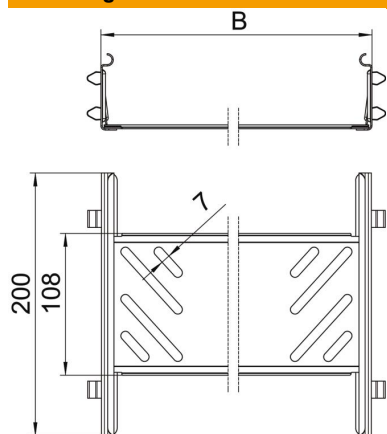

Technische fiche

Koppelplaatset Magic FS

Artikelnummer: 6068926

Verbinder met snelbevestiging voor de schroefloze verbinding van geperforeerde kabelgoten met de zijhoogte 60 mm. Door de verbeterde bouwvorm kan door de verbinder een radius gerealiseerd worden en kunnen overgangsvogen bij grote temperatuurschommelingen overbrugd worden.

- St** Staal
- FS** sendzimir verzinkt

Stamgegevens

Artikelnummer	6068926
Type	KTSMV 660 FS
Omschrijving 1	Snelverbinderset
Omschrijving 2	voor Magic kabelgoot
Fabrikant	OBO
Dimensie	60x600x200
Kleur	zink
Materiaal	staal
Oppervlak	bandverzinkt
Oppervlakenorm	DIN EN 10346
Kleinste verkoop-eenheid	1
Eenheid van hoeveelheid	Stuk
Gewicht	64,2 kg
Eenheid gewicht	kg/100 paar
CO2-voetafdruk (GWP) van wieg tot poort	2,413 kg CO2e / 1 Stuk

Technische fiche

Koppelplaatset Magic FS

Artikelnummer: 6068926

Afmetingen

Afmetingen	60x600
Lengte	200 mm
Breedte	600 mm
Breedte	24 in
Hoogte	60 mm
Hoogte	2 in
Plaatdikte	1 mm
Maat B	600 mm

Technische gegevens

Uitvoering	Koppelplaat
Functiebehoud	nee
Geschikt voor draadgoot	nee
Geschikt voor kabladder	nee
Geschikt voor kabelgoot	ja
Geschikt voor kabeldraagsysteemhoogte	60 mm
Scharnierverbinder horizontaal	nee
Scharnierverbinder verticaal	nee
Roestvast staal, gebeitst	nee
Verbindingstype	schroefloze verbinder