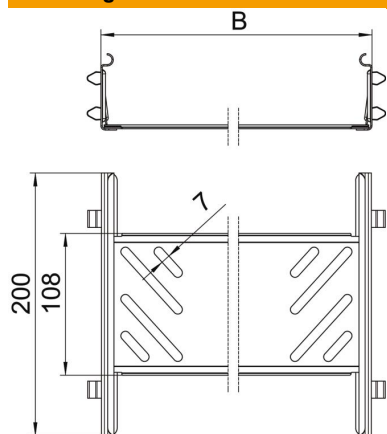

Technische fiche

Koppelplaatset Magic DD

Artikelnummer: 6068936

Verbinder met snelbevestiging voor de schroefloze verbinding van geperforeerde kabelgoten met de zijhoogte 60 mm.
Door de verbeterde bouwvorm kan door de verbinder een radius gerealiseerd worden en kunnen overgangsvogen bij grote temperatuurschommelingen overbrugd worden.

St Staal

DD bandverzinkt zink/aluminium, Double Dip

Stamgegevens

Artikelnummer	6068936
Type	KTSMV 610 DD
Omschrijving 1	Snelverbinderset
Omschrijving 2	voor Magic kabelgoot
Fabrikant	OBO
Dimensie	60x100x200
Kleur	zink
Materiaal	staal
Oppervlak	bandverzinkt zink/aluminium, Double Dip
Oppervlakenorm	DIN EN 10346
Kleinste verkoop-eenheid	1
Eenheid van hoeveelheid	Stuk
Gewicht	30,5 kg
Eenheid gewicht	kg/100 paar
CO ₂ -voetafdruk (GWP) van wieg tot poort	1,307 kg CO ₂ e / 1 Stuk

Technische fiche

Koppelplaatset Magic DD

Artikelnummer: 6068936

Afmetingen

Afmetingen	60x100
Lengte	200 mm
Breedte	100 mm
Breedte	4 in
Hoogte	60 mm
Hoogte	2 in
Plaatdikte	1 mm
Maat B	100 mm

Technische gegevens

Uitvoering	Koppelplaat
Functiebehoud	nee
Geschikt voor draadgoot	nee
Geschikt voor kabelladder	nee
Geschikt voor kabelgoot	ja
Geschikt voor kabeldraagsysteemhoogte	60 mm
Scharnierverbinder horizontaal	nee
Scharnierverbinder verticaal	nee
Roestvast staal, gebeitst	nee
Verbindingstype	schroefloze verbinder