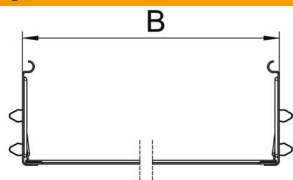

Technische fiche

Koppelplaatset Magic FS

Artikelnummer: 6069002

Verbinder met snelbevestiging voor schroefloze verbinding van geperforeerde kabelgoten met een zijhoogte van 85 mm. Door de verbeterde bouwvorm kan door de verbinder een radius gerealiseerd worden en kunnen overgangsvogen bij grote temperatuurschommelingen overbrugd worden.

St Staal

FS sendzimir verzinkt

Stamgegevens

Artikelnummer	6069002
Type	KTSMV 810 FS
Omschrijving 1	Snelverbinderset
Omschrijving 2	voor Magic kabelgoot
Fabrikant	OBO
Dimensie	85x100x200
Kleur	zink
Materiaal	staal
Oppervlak	bandverzinkt
Oppervlakenorm	DIN EN 10346
Kleinste verkoop-eenheid	1
Eenheid van hoeveelheid	Stuk
Gewicht	37,1 kg
Eenheid gewicht	kg/100 paar
CO2-voetafdruk (GWP) van wieg tot poort	1,3757 kg CO2e / 1 Stuk

Technische fiche

Koppelplaatset Magic FS

Artikelnummer: 6069002

Afmetingen

Afmetingen	85x100
Lengte	200 mm
Breedte	100 mm
Hoogte	85 mm
Plaatdikte	1 mm
Maat B	100 mm

Technische gegevens

Uitvoering	Koppelplaat
Functiebehoud	nee
Geschikt voor draadgoot	nee
Geschikt voor kabelladder	nee
Geschikt voor kabelgoot	ja
Geschikt voor kabeldraagsysteemhoogte	85 mm
Scharnierverbinder horizontaal	nee
Scharnierverbinder verticaal	nee
Roestvast staal, gebeitst	nee
Verbindingstype	schroefloze verbinder