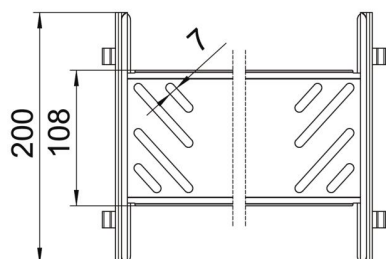

St Staal

FS sendzimir verzinkt

Stamgegevens

Artikelnummer	6069002
Type	KTSMV 810 FS
Omschrijving 1	Snelverbinderset
Omschrijving 2	voor Magic kabelgoot
Fabrikant	OBO
Dimensie	85x100x200
Kleur	zink
Materiaal	staal
Oppervlak	bandverzinkt
Oppervlakenorm	DIN EN 10346
Kleinste verkoop-eenheid	1
Eenheid van hoeveelheid	Stuk
Gewicht	37,1 kg
Eenheid gewicht	kg/100 paar
CO2-voetafdruk (GWP) van wieg tot poort	1,3757 kg CO2e / 1 Stuk

Technische fiche

Koppelplaatset Magic FS

Artikelnummer: 6069002

Afmetingen

Afmetingen	85x100
Lengte	200 mm
Breedte	100 mm
Hoogte	85 mm
Plaatdikte	1 mm
Maat B	100 mm

Technische gegevens

Uitvoering	Koppelplaat
Functiebehoud	nee
Geschikt voor draadgoot	nee
Geschikt voor kabelladder	nee
Geschikt voor kabelgoot	ja
Geschikt voor kabeldraagsysteemhoogte	85 mm
Scharnierverbinder horizontaal	nee
Scharnierverbinder verticaal	nee
Roestvast staal, gebeitst	nee
Verbindingstype	schroefloze verbinder