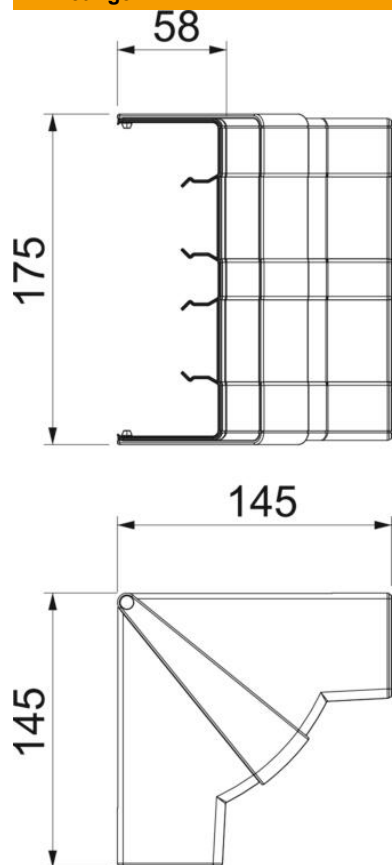

# Technische fiche

Binnenhoek, voor installatiekanaal Rapid 45-2 type GK-53165

Artikelnummer: 6113440

Binnenhoek voor richtingsverandering van wandgoot Rapid 45-2. De hulpstukken zijn variabel instelbaar van 83° - 97°.

## Stamgegevens

Artikelnummer	6113440
Type	GK-IH53165RW
Omschrijving 1	Binnenhoek
Omschrijving 2	verstelbaar
Fabrikant	OBO
Dimensie	175x145x145
Kleur	zuiver wit; RAL 9010
Materiaal	Polycarbonaat/acrylnitriël-butadieen-styrol
Kleinste verkoop-eenheid	1
Eenheid van hoeveelheid	Stuk
Gewicht	15,634 kg
Eenheid gewicht	kg/100 paar
CO2-voetafdruk (GWP) van wieg tot poort	1,0125 kg CO2e / 1 Stuk

## Afmetingen

Lengte	145 mm
Breedte	175 mm
Hoogte	58 mm

## Technische gegevens

Aantal deksels	1
Uitvoering	Hulpstuk
Vorm	symmetrisch
voor kanaalafmeting	53 x 165 mm
Voor kanaalbreedte	165 mm
Voor kanaalhoogte	53 mm
Halogeenvrij	ja
Kabelklem	nee
Kanaalverbinder	nee
Montagetype van deksels	overlappend
Montagegat in bodem	nee
Dekselbreedte	0 mm
Breedte bovenstuk 2	0 mm
Breedte bovenstuk 3	0 mm
Beschermingsgraad	IP40
Beschermfolie	nee
Beschermingsgraad IK-code	IK08
Temperatuurbereik max.	60 °C
Temperatuurbereik min.	-15 °C
Hoekbereik max.	97 mm
Hoekbereik min.	83 mm