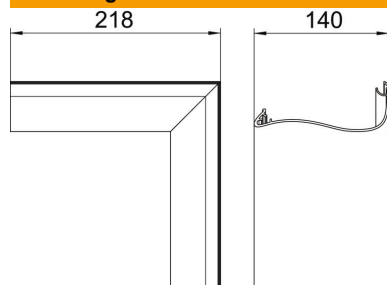

Alu Aluminium

EL geanodiseerd

Stamgegevens

Artikelnummer	6115875
Type	OT I Swing EL
Omschrijving 1	Bovenged. binnenh.Designkanaal
Omschrijving 2	Desing Swing
Fabrikant	OBO
Dimensie	52x140x218
Kleur	aluminium
Materiaal	aluminium
Oppervlak	geanodiseerd
Oppervlaktenorm	
Kleinste verkoop-eenheid	1
Eenheid van hoeveelheid	Stuk
Gewicht	45,5 kg
Eenheid gewicht	kg/100 paar
CO2-voetafdruk (GWP) van wieg tot poort	7,9918 kg CO2e / 1 Stuk

Technische fiche

Deksel voor binnenhoek, model 'Swing'

Artikelnummer: 6115875

Afmetingen

Lengte	218 mm
Breedte	140 mm
Hoogte	52 mm

Technische gegevens

Toepassing	Binnenhoek
Uitvoering	Overige
Vorm	Asymmetrisch
Halogeenvrij	ja
Kabelklem	nee
Kanaalverbinder	nee
Montagetype van deksels	overlappend
Montagegat in bodem	nee
Beschermfolie	ja
Hoekbereik max.	90 mm
Hoekbereik min.	90 mm