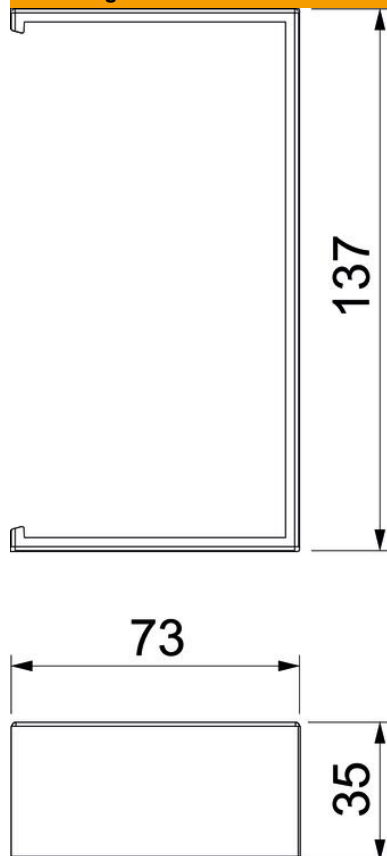

Technische fiche

Naadafdekking Signa Base SSA 70130

Artikelnummer: 6132792

Naadafdekking voor verbinding van installatiekanaal Signa Base.

PC/
ABS

Polycarbonaat/acrylnitriël-butadieen-styrol

Stamgegevens

Artikelnummer	6132792
Type	BRK SSA70130 lgr
Omschrijving 1	Naadafdekking
Omschrijving 2	SIGNA BASE 70x130 7035
Fabrikant	OBO
Kleur	lichtgrijs; RAL 7035
Materiaal	Polycarbonaat/acrylnitriël-butadieen-styrol
Kleinste verkoop-eenheid	1
Eenheid van hoeveelheid	Stuk
Gewicht	2,88 kg
Eenheid gewicht	kg/100 paar
CO2-voetafdruk (GWP) van wieg tot poort	0,1832 kg CO2e / 1 Stuk

Technische fiche

Naadafdekking Signa Base SSA 70130

Artikelnummer: 6132792

Afmetingen

Lengte	35 mm
Breedte	137 mm
Hoogte	73 mm

Technische gegevens

Uitvoering	Afdekking van kanaalsnedes
Type bevestiging	Zelfklevend
Vorm	symmetrisch
Halogeenvrij	ja
Dekselbreedte	80 mm
Beschermingsgraad	IP40
Beschermingsgraad IK-code	IK07
Temperatuurbereik max.	60 °C
Temperatuurbereik min.	-5 °C