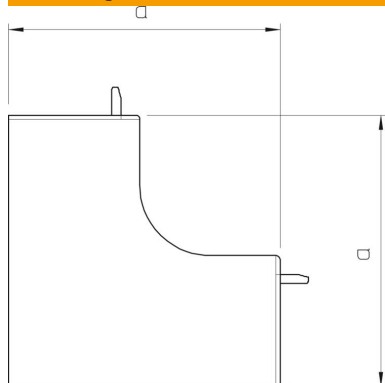

Technische fiche

Binnenhoek, voor kanaal type WDKH 60150

Artikelnummer: 6175984

Binnenhoek voor richtingsverandering van de halogeenvrije WDKH kanalen.
De hulpstukken zijn in het algemeen overlappend over het kanaaldeksel.

Polycarbonaat/acrylnitriël-butadieen-styrol

Stamgegevens

Artikelnummer	6175984
Type	WDKH-I60150LGR
Omschrijving 1	Binnenhoek
Omschrijving 2	halogeenvrij
Fabrikant	OBO
Dimensie	60x150mm
Kleur	lichtgrijs; RAL 7035
Materiaal	Polycarbonaat/acrylnitriël-butadieen-styrol
Kleinste verkoop-eenheid	2
Eenheid van hoeveelheid	Stuk
Gewicht	12,521 kg
Eenheid gewicht	kg/100 paar
CO ₂ -voetafdruk (GWP) van wieg tot poort	0,8385 kg CO ₂ e / 1 Stuk

Technische fiche

Binnenhoek, voor kanaal type WDKH 60150

Artikelnummer: 6175984

Afmetingen

Lengte	130 mm
Breedte	150 mm
Hoogte	60 mm
Maat a	130 mm

Technische gegevens

Uitvoering	Hulpstuk
Type bevestiging	Klikbaar
Functiebehoud	nee
Halogeenvrij	ja
Beschermingsgraad	IP30
Beschermfolie	nee
Beschermingsgraad IK-code	IK07
Temperatuurbereik max.	90 °C
Temperatuurbereik min.	-5 °C
Hoekbereik max.	90 mm
Hoekbereik min.	90 mm