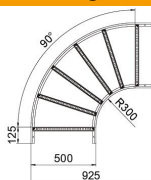

Technische fiche

90°-bocht 60 A4

Artikelnummer: 6225108

Bocht 90°, horizontaal met gelaste sporten, voor alle types kabelladder met een zijhoogte van 60 mm.
Verbinders zijn afzonderlijk te bestellen.

A4 Roestvast staal 1.4571

2B blank, nabehandeld

Stamgegevens

Artikelnummer	6225108
Type	LB 90 650 R3 A4
Omschrijving 1	Bocht 90°
Omschrijving 2	voor kabelladder
Fabrikant	OBO
Dimensie	60x500
Kleur	roestvrij staal
Materiaal	Roestvast staal 1.4571
Oppervlak	blank, nabehandeld
Oppervlaktenorm	
Kleinste verkoop-eenheid	1
Eenheid van hoeveelheid	Stuk
Gewicht	458,6 kg
Eenheid gewicht	kg/100 paar
CO2-voetafdruk (GWP) van wieg tot poort	26,167 kg CO2e / 1 Stuk

Technische fiche

90°-bocht 60 A4

Artikelnummer: 6225108

Afmetingen

Breedte	500 mm
Hoogte	60 mm
Maat B	500 mm
Maat R	500 mm

Technische gegevens

Afbuiging (hoek)	90°
Uitvoering van de sporten	Profiel geperforeerd
Uitvoering van de zijkant	Vlak profiel
Uitvoering verbinder	zonder verbinder
Functiebehoud	nee
Richtingsverandering	horizontaal
Roestvast staal, gebeitst	nee
Scharnierend	nee
Zijperforatie	nee
Verspanuitvoering	nee
Plaatdikte	1,5 mm