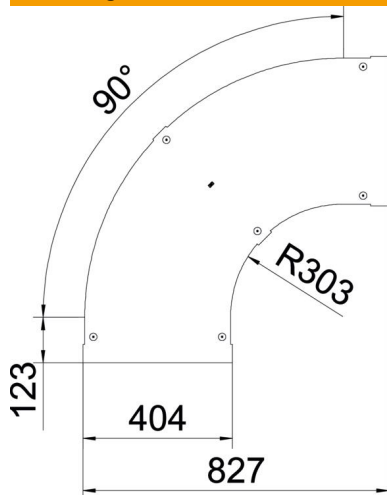

### Stamgegevens

Artikelnummer	6225996
Type	LBD 90 500 R3 FS
Omschrijving 1	Deksel voor 90°-bocht
Omschrijving 2	met draaigrendel
Fabrikant	OBO
Dimensie	B500
Kleur	zink
Materiaal	staal
Oppervlak	bandverzinkt
Oppervlakenorm	DIN EN 10346
Kleinste verkoop-eenheid	1
Eenheid van hoeveelheid	Stuk
Gewicht	550 kg
Eenheid gewicht	kg/100 paar
CO2-voetafdruk (GWP) van wieg tot poort	25,4246 kg CO2e / 1 Stuk

# Technische fiche

Deksel voor 90° bocht FS

Artikelnummer: 6225996

## Afmetingen

Breedte	500 mm
Plaatdikte	1,25 mm
Maat B	500 mm