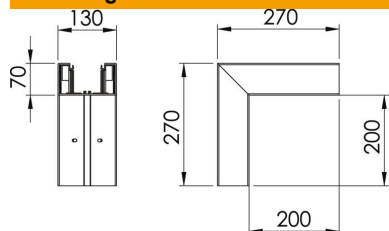

Technische fiche

Buitenhoek, voor installatiekanaal Rapid 80 type GK-70130

Artikelnummer: 6274510

Buitenhoek voor richtingsverandering van de Rapid 80 GK wandgoten.
Het deksel is niet inbegrepen, dit moet afzonderlijk worden besteld.

PVC Polyvinylchloride

Stamgegevens

Artikelnummer	6274510
Type	GK-A70130RW
Omschrijving 1	Buitenhoek
Fabrikant	OBO
Dimensie	70x130mm
Kleur	zuiver wit; RAL 9010
Materiaal	Polyvinylchloride
Kleinste verkoop-eenheid	1
Eenheid van hoeveelheid	Stuk
Gewicht	127 kg
Eenheid gewicht	kg/100 paar
CO2-voetafdruk (GWP) van wieg tot poort	2,6043 kg CO2e / 1 Stuk

Afmetingen

Lengte	270 mm
Breedte	130 mm
Hoogte	70 mm

Technische fiche

Buitenhoek, voor installatiekanaal Rapid 80 type GK-70130

Artikelnummer: 6274510

Technische gegevens

Aantal deksels	1
Uitvoering	Bodemdeel
Halogeenvrij	nee
Kabelklem	nee
Kanaalverbinder	nee
Montagetype van deksels	intern
Montagegat in bodem	ja
Dekselbreedte	76,5 mm
Breedte bovenstuk 2	0 mm
Breedte bovenstuk 3	0 mm
Beschermingsgraad	IP30
Beschermfolie	ja
Beschermingsgraad IK-code	IK08
symmetrisch	ja
Temperatuurbereik max.	60 °C
Temperatuurbereik min.	-15 °C
Hoekbereik max.	90 mm
Hoekbereik min.	90 mm