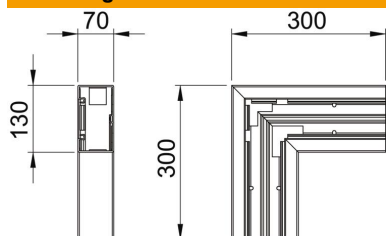

## Stamgegevens

Artikelnummer	6274522
Type	GK-F70130LGR
Omschrijving 1	Platte hoek
Fabrikant	OBO
Dimensie	70x130mm
Kleur	lichtgrijs; RAL 7035
Materiaal	Polyvinylchloride
Kleinste verkoop-eenheid	1
Eenheid van hoeveelheid	Stuk
Gewicht	83 kg
Eenheid gewicht	kg/100 paar
CO2-voetafdruk (GWP) van wieg tot poort	3,1157 kg CO2e / 1 Stuk

## Afmetingen

Lengte	300 mm
Breedte	130 mm
Hoogte	70 mm

## Technische gegevens

Aantal deksels	1
Uitvoering	Bodemdeel
Voor kanaalbreedte	130 mm
Voor kanaalhoogte	70 mm
Halogeenvrij	nee
Kabelklem	nee
Kanaalverbinder	nee
Montagetype van deksels	intern
Montagegat in bodem	ja
Dekselbreedte	76,5 mm
Breedte bovenstuk 2	0 mm
Breedte bovenstuk 3	0 mm
Richtingsverandering	verticaal stijgend/dalend
Beschermingsgraad	IP30
Beschermfolie	ja
Beschermingsgraad IK-code	IK08
symmetrisch	ja
Temperatuurbereik max.	60 °C
Temperatuurbereik min.	-15 °C
Hoekbereik max.	90 mm
Hoekbereik min.	90 mm