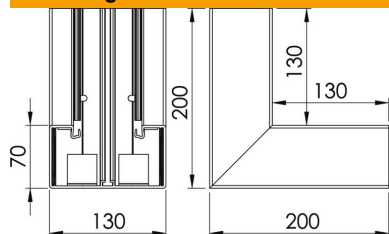

### Stamgegevens

Artikelnummer	6274542
Type	GK-I70130LGR
Omschrijving 1	Binnenhoek
Fabrikant	OBO
Dimensie	70x130mm
Kleur	lichtgrijs; RAL 7035
Materiaal	Polyvinylchloride
Kleinste verkoop-eenheid	1
Eenheid van hoeveelheid	Stuk
Gewicht	55 kg
Eenheid gewicht	kg/100 paar
CO2-voetafdruk (GWP) van wieg tot poort	2,4151 kg CO2e / 1 Stuk

## Afmetingen

Lengte	200 mm
Breedte	130 mm
Hoogte	70 mm

## Technische gegevens

Aantal deksels	1
Uitvoering	Bodemdeel
Vorm	symmetrisch
Voor kanaalbreedte	130 mm
Voor kanaalhoogte	70 mm
Halogeenvrij	nee
Kabelklem	nee
Kanaalverbinder	nee
Montagetype van deksels	intern
Montagegat in bodem	ja
Dekselbreedte	76,5 mm
Breedte bovenstuk 2	0 mm
Breedte bovenstuk 3	0 mm
Beschermingsgraad	IP30
Beschermfolie	ja
Beschermingsgraad IK-code	IK08
Temperatuurbereik max.	60 °C
Temperatuurbereik min.	-15 °C
Hoekbereik max.	90 mm
Hoekbereik min.	90 mm