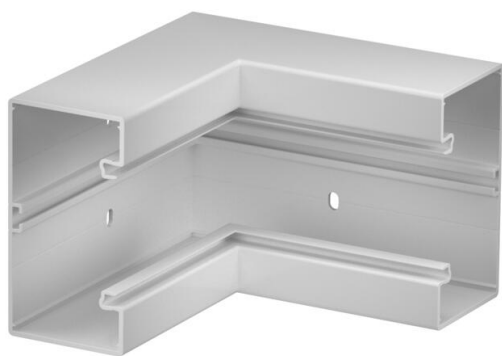

## Binnenhoek, voor installatiekanaal Rapid 80 type GK-70130

Artikelnummer: 6274542

Binnenhoek voor richtingsverandering van de Rapid 80 GK wandgoten.

**PVC** Polyvinylchloride

### Stamgegevens

Artikelnummer	6274542
Type	GK-I70130LGR
Omschrijving 1	Binnenhoek
Fabrikant	OBO
Dimensie	70x130mm
Kleur	lichtgrijs; RAL 7035
Materiaal	Polyvinylchloride
Kleinste verkoop-eenheid	1
Eenheid van hoeveelheid	Stuk
Gewicht	55 kg
Eenheid gewicht	kg/100 paar
CO2-voetafdruk (GWP) van wieg tot poort	2,4151 kg CO2e / 1 Stuk

# Technische fiche

Binnenhoek, voor installatiekanaal Rapid 80 type GK-70130

Artikelnummer: 6274542

## Afmetingen

Lengte	200 mm
Breedte	130 mm
Hoogte	70 mm