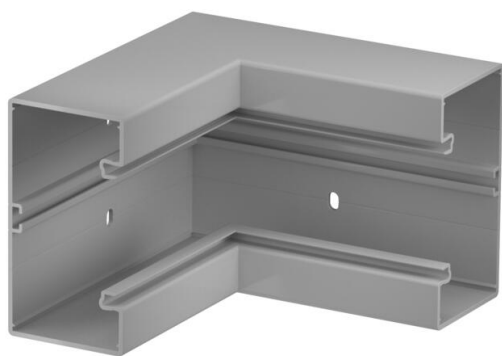

Technische fiche

Binnenhoek, voor installatiekanaal Rapid 80 type GK-70130

Artikelnummer: 6274546

Binnenhoek voor richtingsverandering van de Rapid 80 GK wandgoten.

PVC Polyvinylchloride

Stamgegevens

Artikelnummer	6274546
Type	GK-I70130GR
Omschrijving 1	Binnenhoek
Fabrikant	OBO
Dimensie	70x130mm
Kleur	steengrijs; RAL 7030
Materiaal	Polyvinylchloride
Kleinste verkoop-eenheid	1
Eenheid van hoeveelheid	Stuk
Gewicht	55 kg
Eenheid gewicht	kg/100 paar
CO2-voetafdruk (GWP) van wieg tot poort	1,654 kg CO2e / 1 Stuk

Technische fiche

Binnenhoek, voor installatiekanaal Rapid 80 type GK-70130

Artikelnummer: 6274546

Afmetingen

Lengte	200 mm
Breedte	130 mm
Hoogte	70 mm

Technische gegevens

Aantal deksels	1
Uitvoering	Bodemdeel
Vorm	symmetrisch
Voor kanaalbreedte	130 mm
Voor kanaalhoogte	70 mm
Halogeenvrij	nee
Kabelklem	nee
Kanaalverbinder	nee
Montagetype van deksels	intern
Montagegat in bodem	ja
Dekselbreedte	76,5 mm
Breedte bovenstuk 2	0 mm
Breedte bovenstuk 3	0 mm
Beschermingsgraad	IP30
Beschermfolie	ja
Beschermingsgraad IK-code	IK08
Temperatuurbereik max.	60 °C
Temperatuurbereik min.	-15 °C
Hoekbereik max.	90 mm
Hoekbereik min.	90 mm