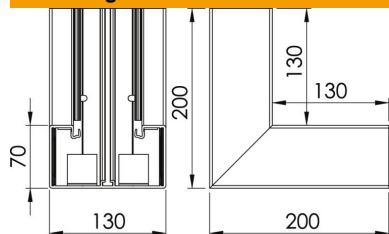

Technische fiche

Binnenhoek, voor installatiekanaal Rapid 80 type GK-70130

Artikelnummer: 6274546

Binnenhoek voor richtingsverandering van de Rapid 80 GK wandgoten.

PVC Polyvinylchloride

Stamgegevens

Artikelnummer	6274546
Type	GK-I70130GR
Omschrijving 1	Binnenhoek
Fabrikant	OBO
Dimensie	70x130mm
Kleur	steengrijs; RAL 7030
Materiaal	Polyvinylchloride
Kleinste verkoop-eenheid	1
Eenheid van hoeveelheid	Stuk
Gewicht	55 kg
Eenheid gewicht	kg/100 paar
CO2-voetafdruk (GWP) van wieg tot poort	1,654 kg CO2e / 1 Stuk

Technische fiche

Binnenhoek, voor installatiekanaal Rapid 80 type GK-70130

Artikelnummer: 6274546

Afmetingen

Lengte	200 mm
Breedte	130 mm
Hoogte	70 mm

Technische gegevens

Aantal deksels	1
Uitvoering	Bodemdeel
Vorm	symmetrisch
Voor kanaalbreedte	130 mm
Voor kanaalhoogte	70 mm
Halogeenvrij	nee
Kabelklem	nee
Kanaalverbinder	nee
Montagetype van deksels	intern
Montagegat in bodem	ja
Dekselbreedte	76,5 mm
Breedte bovenstuk 2	0 mm
Breedte bovenstuk 3	0 mm
Beschermingsgraad	IP30
Beschermfolie	ja
Beschermingsgraad IK-code	IK08
Temperatuurbereik max.	60 °C
Temperatuurbereik min.	-15 °C
Hoekbereik max.	90 mm
Hoekbereik min.	90 mm