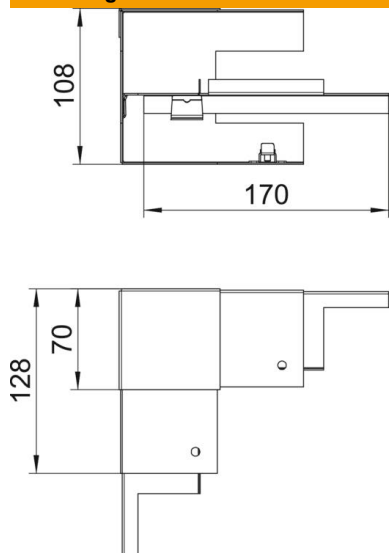

## Stamgegevens

Artikelnummer	6277040
Type	GS-SI70110RW
Omschrijving 1	Binnenhoek
Omschrijving 2	vereenvoudigd symmetrisch
Fabrikant	OBO
Dimensie	70x110x128
Kleur	zuiver wit; RAL 9010
Materiaal	staal
Kleinste verkoop-eenheid	1
Eenheid van hoeveelheid	Stuk
Gewicht	55 kg
Eenheid gewicht	kg/100 paar
CO <sub>2</sub> -voetafdruk (GWP) van wieg tot poort	2,4621 kg CO <sub>2</sub> e / 1 Stuk

# Technische fiche

Binnenhoek, symmetrisch, voor installatiekanaal Rapid 80  
type GS-S70110  
Artikelnummer: 6277040

## Afmetingen

Lengte	128 mm
Breedte	110 mm
Hoogte	70 mm

## Technische gegevens

Aantal deksels	1
Uitvoering	Bodemdeel
Vorm	symmetrisch
voor kanaalafmeting	70 x 110 mm
Voor kanaalbreedte	110 mm
Voor kanaalhoogte	70 mm
Halogeenvrij	ja
Kabelklem	nee
Kanaalverbinder	nee
Montagetype van deksels	intern
Montagegat in bodem	ja
Dekselbreedte	76,5 mm
Beschermingsgraad	IP30
Beschermfolie	ja
Beschermingsgraad IK-code	IK10
Temperatuurbereik max.	60 °C
Temperatuurbereik min.	-25 °C
Hoekbereik min.	90 mm