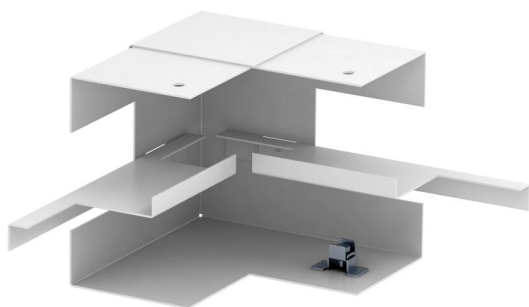

# Technische fiche

Binnenhoek, symmetrisch, voor installatiekanaal Rapid 80  
type GS-S70110  
Artikelnummer: 6277040

Binnenhoek voor directe montage op Rapid 80 GS wandgoot.

St Staal

## Stamgegevens

Artikelnummer	6277040
Type	GS-SI70110RW
Omschrijving 1	Binnenhoek
Omschrijving 2	vereenvoudigd symmetrisch
Fabrikant	OBO
Dimensie	70x110x128
Kleur	zuiver wit; RAL 9010
Materiaal	staal
Kleinste verkoop-eenheid	1
Eenheid van hoeveelheid	Stuk
Gewicht	55 kg
Eenheid gewicht	kg/100 paar
CO <sub>2</sub> -voetafdruk (GWP) van wieg tot poort	2,4621 kg CO <sub>2</sub> e / 1 Stuk

# Technische fiche

Binnenhoek, symmetrisch, voor installatiekanaal Rapid 80  
type GS-S70110  
Artikelnummer: 6277040

## Afmetingen

Lengte	128 mm
Breedte	110 mm
Hoogte	70 mm