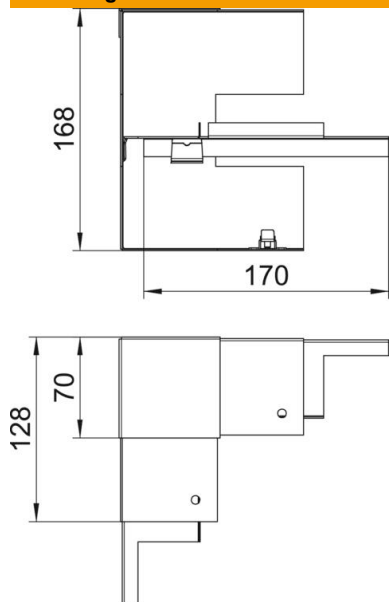

Technische fiche

Binnenhoek, symmetrisch voor wandgoot Rapid 80, type GS-S70170

Artikelnummer: 6277640

Binnenhoek voor directe montage op Rapid 80 GS wandgoot.

St Staal

Stamgegevens

Artikelnummer	6277640
Type	GS-SI70170RW
Omschrijving 1	Binnenhoek
Omschrijving 2	vereenvoudigd symmetrisch
Fabrikant	OBO
Dimensie	70x170x128
Kleur	zuiver wit; RAL 9010
Materiaal	staal
Kleinste verkoop-eenheid	1
Eenheid van hoeveelheid	Stuk
Gewicht	67 kg
Eenheid gewicht	kg/100 paar
CO ₂ -voetafdruk (GWP) van wieg tot poort	2,6259 kg CO ₂ e / 1 Stuk

Technische fiche

Binnenhoek, symmetrisch voor wandgoot Rapid 80, type
GS-S70170

Artikelnummer: 6277640

Afmetingen

Lengte	128 mm
Breedte	170 mm
Hoogte	70 mm

Technische gegevens

Aantal deksels	1
Uitvoering	Bodemdeel
Vorm	symmetrisch
voor kanaalafmeting	70 x 170 mm
Voor kanaalbreedte	170 mm
Voor kanaalhoogte	70 mm
Halogeenvrij	ja
Kabelklem	nee
Kanaalverbinder	nee
Montagetype van deksels	intern
Montagegat in bodem	ja
Dekselbreedte	76,5 mm
Beschermingsgraad	IP30
Beschermfolie	ja
Beschermingsgraad IK-code	IK10
Temperatuurbereik max.	60 °C
Temperatuurbereik min.	-25 °C
Hoekbereik min.	90 mm