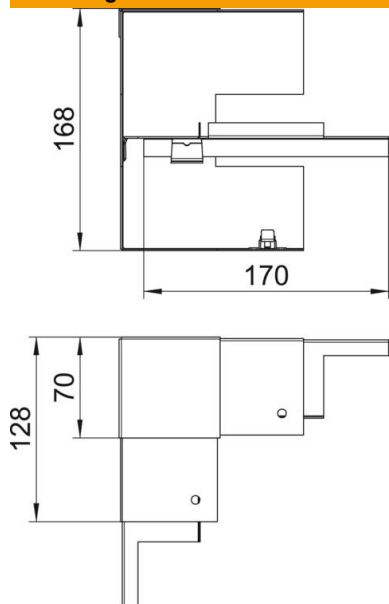

Technische fiche

Binnenhoek, symmetrisch voor wandgoot Rapid 80, type GS-S70170

Artikelnummer: 6277640

Binnenhoek voor directe montage op Rapid 80 GS wandgoot.

St Staal

Stamgegevens

Artikelnummer	6277640
Type	GS-SI70170RW
Omschrijving 1	Binnenhoek
Omschrijving 2	vereenvoudigd symmetrisch
Fabrikant	OBO
Dimensie	70x170x128
Kleur	zuiver wit; RAL 9010
Materiaal	staal
Kleinste verkoop-eenheid	1
Eenheid van hoeveelheid	Stuk
Gewicht	67 kg
Eenheid gewicht	kg/100 paar
CO ₂ -voetafdruk (GWP) van wieg tot poort	2,6259 kg CO ₂ e / 1 Stuk

Technische fiche

Binnenhoek, symmetrisch voor wandgoot Rapid 80, type GS-S70170

Artikelnummer: 6277640

Afmetingen

Lengte	128 mm
Breedte	170 mm
Hoogte	70 mm

Technische gegevens

Aantal deksels	1
Uitvoering	Bodemdeel
Vorm	symmetrisch
voor kanaalafmeting	70 x 170 mm
Voor kanaalbreedte	170 mm
Voor kanaalhoogte	70 mm
Halogeenvrij	ja
Kabelklem	nee
Kanaalverbinder	nee
Montagetype van deksels	intern
Montagegat in bodem	ja
Dekselbreedte	76,5 mm
Beschermingsgraad	IP30
Beschermfolie	ja
Beschermingsgraad IK-code	IK10
Temperatuurbereik max.	60 °C
Temperatuurbereik min.	-25 °C
Hoekbereik min.	90 mm