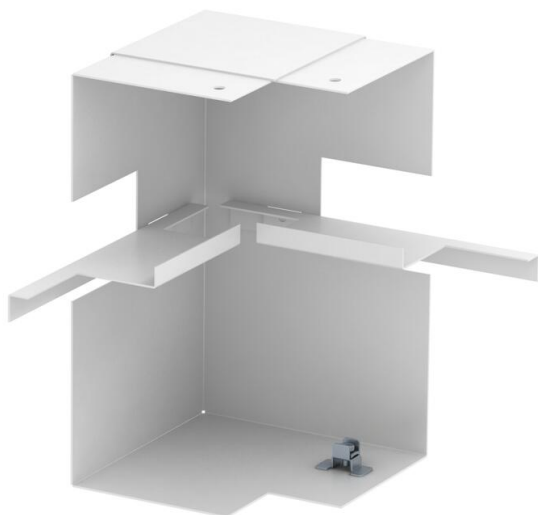

Technische fiche

Binnenhoek, asymmetrisch, voor installatiekanaal Rapid 80, type GS-A90210
Artikelnummer: 6278140

Binnenhoek voor directe montage op Rapid 80 GS wandgoot.

St Staal

Stamgegevens

Artikelnummer	6278140
Type	GS-AI90210RW
Omschrijving 1	Binnenhoek
Omschrijving 2	vereenvoudigd asymmetrisch
Fabrikant	OBO
Dimensie	90x210x148
Kleur	zuiver wit; RAL 9010
Materiaal	staal
Kleinste verkoop-eenheid	1
Eenheid van hoeveelheid	Stuk
Gewicht	95 kg
Eenheid gewicht	kg/100 paar
CO ₂ -voetafdruk (GWP) van wieg tot poort	3,9054 kg CO ₂ e / 1 Stuk

Technische fiche

Binnenhoek, asymmetrisch, voor installatiekanaal Rapid
80, type GS-A90210
Artikelnummer: 6278140

Afmetingen

Lengte	148 mm
Breedte	210 mm
Hoogte	90 mm

Technische gegevens

Aantal deksels	1
Uitvoering	Bodemdeel
Vorm	Asymmetrisch
voor kanaalafmeting	90 x 210 mm
Voor kanaalbreedte	210 mm
Voor kanaalhoogte	90 mm
Halogeenvrij	ja
Kabelklem	nee
Kanaalverbinder	nee
Montagetype van deksels	intern
Montagegat in bodem	ja
Dekselbreedte	76,5 mm
Beschermingsgraad	IP30
Beschermfolie	ja
Beschermingsgraad IK-code	IK10
Temperatuurbereik max.	60 °C
Temperatuurbereik min.	-25 °C
Hoekbereik min.	90 mm