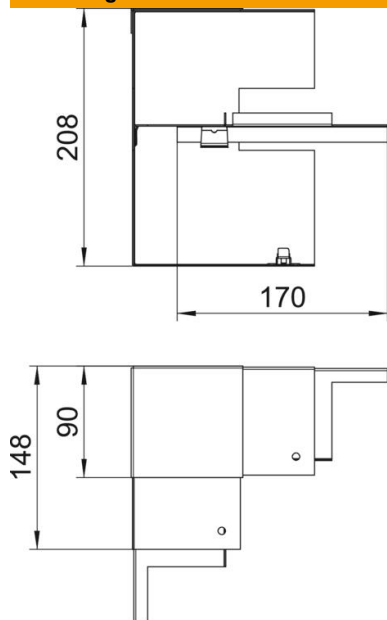

Technische fiche

Binnenhoek, asymmetrisch, voor installatiekanaal Rapid 80, type GS-A90210
Artikelnummer: 6278140

Binnenhoek voor directe montage op Rapid 80 GS wandgoot.

St Staal

Stamgegevens

Artikelnummer	6278140
Type	GS-AI90210RW
Omschrijving 1	Binnenhoek
Omschrijving 2	vereenvoudigd asymmetrisch
Fabrikant	OBO
Dimensie	90x210x148
Kleur	zuiver wit; RAL 9010
Materiaal	staal
Kleinste verkoop-eenheid	1
Eenheid van hoeveelheid	Stuk
Gewicht	95 kg
Eenheid gewicht	kg/100 paar
CO ₂ -voetafdruk (GWP) van wieg tot poort	3,9054 kg CO ₂ e / 1 Stuk

Technische fiche

Binnenhoek, asymmetrisch, voor installatiekanaal Rapid
80, type GS-A90210
Artikelnummer: 6278140

Afmetingen

Lengte	148 mm
Breedte	210 mm
Hoogte	90 mm

Technische gegevens

Aantal deksels	1
Uitvoering	Bodemdeel
Vorm	Asymmetrisch
voor kanaalafmeting	90 x 210 mm
Voor kanaalbreedte	210 mm
Voor kanaalhoogte	90 mm
Halogeenvrij	ja
Kabelklem	nee
Kanaalverbinder	nee
Montagetype van deksels	intern
Montagegat in bodem	ja
Dekselbreedte	76,5 mm
Beschermingsgraad	IP30
Beschermfolie	ja
Beschermingsgraad IK-code	IK10
Temperatuurbereik max.	60 °C
Temperatuurbereik min.	-25 °C
Hoekbereik min.	90 mm