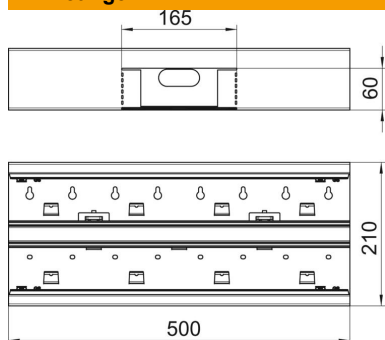

Technische fiche

T-stuk, symmetrisch, dubbel, voor installatiekanaal Rapid 80, type GS-D90210

Artikelnummer: 6278560

T-stuk, geschikt voor directe wandmontage.

St Staal

Stamgegevens

Artikelnummer	6278560
Type	GS-DT90210RW
Omschrijving 1	T-stuk
Omschrijving 2	symmetrisch
Fabrikant	OBO
Dimensie	90x210x500
Kleur	zuiver wit; RAL 9010
Materiaal	staal
Kleinste verkoop-eenheid	1
Eenheid van hoeveelheid	Stuk
Gewicht	226 kg
Eenheid gewicht	kg/100 paar
CO ₂ -voetafdruk (GWP) van wieg tot poort	12,9513 kg CO ₂ e / 1 Stuk

Technische fiche

T-stuk, symmetrisch, dubbel, voor installatiekanaal Rapid
80, type GS-D90210
Artikelnummer: 6278560

Afmetingen

Lengte	500 mm
Breedte	210 mm
Hoogte	90 mm

Technische gegevens

Aantal deksels	2
Uitvoering	Bodemdeel
Voor kanaalbreedte	210 mm
Voor kanaalhoogte	90 mm
Halogeenvrij	ja
Kabelklem	nee
Kanaalverbinder	nee
Montagetype van deksels	intern
Montagegat in bodem	ja
Dekselbreedte	76,5 mm
Breedte bovenstuk 2	76,5 mm
Beschermingsgraad	IP30
Beschermfolie	ja
Beschermingsgraad IK-code	IK10
symmetrisch	ja
Temperatuurbereik max.	60 °C
Temperatuurbereik min.	-25 °C