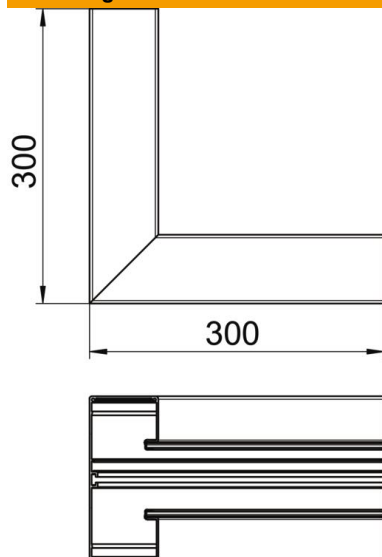

Technische fiche

Binnenhoek, symmetrisch, voor installatiekanaal Rapid 80
type GA-S70170

Artikelnummer: 6279140

Binnenhoek voor richtingsverandering van de Rapid 80 GA wandgoten.
De zichtbare vlakken van de hulpstukken zijn voorzien van een beschermfolie.

Alu Aluminium

Stamgegevens

Artikelnummer	6279140
Type	GA-SI70170RW
Omschrijving 1	Binnenhoek
Omschrijving 2	symmetrisch
Fabrikant	OBO
Dimensie	70x170x300
Kleur	zuiver wit; RAL 9010
Materiaal	aluminium
Kleinste verkoop-eenheid	1
Eenheid van hoeveelheid	Stuk
Gewicht	172 kg
Eenheid gewicht	kg/100 paar
CO2-voetafdruk (GWP) van wieg tot poort	24,2152 kg CO2e / 1 Stuk

Technische fiche

Binnenhoek, symmetrisch, voor installatiekanaal Rapid 80
type GA-S70170
Artikelnummer: 6279140

Afmetingen

Lengte	300 mm
Breedte	170 mm
Hoogte	70 mm

Technische gegevens

Aantal deksels	1
Uitvoering	Bodemdeel
Vorm	symmetrisch
voor kanaalafmeting	70 x 170 mm
Voor kanaalbreedte	170 mm
Voor kanaalhoogte	70 mm
Halogeenvrij	ja
Kabelklem	nee
Kanaalverbinder	nee
Montagetype van deksels	intern
Montagegat in bodem	nee
Dekselbreedte	76,5 mm
Beschermingsgraad	IP30
Beschermfolie	ja
Beschermingsgraad IK-code	IK10
Temperatuurbereik max.	60 °C
Temperatuurbereik min.	-25 °C
Hoekbereik min.	90 mm