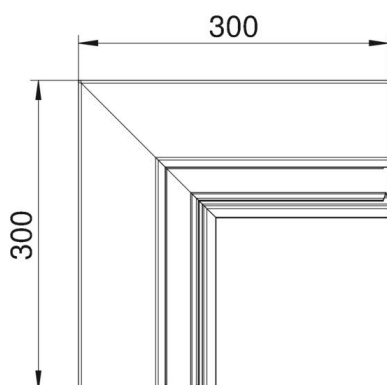

## Stamgegevens

|  |                                      |
|--|--------------------------------------|
| Artikelnummer  | 6282740                              |
| Type   | GEK-SAIS133110RW                     |
| Omschrijving 1                                       | Binnenhoek                           |
| Omschrijving 2                                       | standaard asymmetrisch               |
| Fabrikant  | OBO                                  |
| Dimensie   | 133x110x300                          |
| Kleur  | zuiver wit; RAL 9010                 |
| Materiaal  | staal                                |
| Kleinste verkoop-eenheid                             | 1                                    |
| Eenheid van hoeveelheid                              | Stuk                                 |
| Gewicht  | 188,3 kg                             |
| Eenheid gewicht                                      | kg/100 paar                          |
| CO <sub>2</sub> -voetafdruk (GWP) van wieg tot poort | 7,0016 kg CO <sub>2</sub> e / 1 Stuk |

## Afmetingen

|         |        |
|---------|--------|
| Lengte  | 300 mm |
| Breedte | 110 mm |
| Hoogte  | 133 mm |