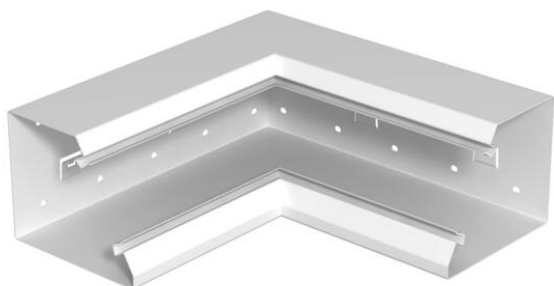

# Technische fiche

Binnenhoek, voor installatiekanaal hoekkanaal, type GEK-SA133110

Artikelnummer: 6282740

Binnenhoek geschikt voor directe wandmontage.

St Staal

## Stamgegevens

|  |                                      |
|--|--------------------------------------|
| Artikelnummer  | 6282740                              |
| Type   | GEK-SAIS133110RW                     |
| Omschrijving 1                                       | Binnenhoek                           |
| Omschrijving 2                                       | standaard asymmetrisch               |
| Fabrikant  | OBO                                  |
| Dimensie   | 133x110x300                          |
| Kleur  | zuiver wit; RAL 9010                 |
| Materiaal  | staal                                |
| Kleinste verkoop-eenheid                             | 1                                    |
| Eenheid van hoeveelheid                              | Stuk                                 |
| Gewicht  | 188,3 kg                             |
| Eenheid gewicht                                      | kg/100 paar                          |
| CO <sub>2</sub> -voetafdruk (GWP) van wieg tot poort | 7,0016 kg CO <sub>2</sub> e / 1 Stuk |

# Technische fiche

Binnenhoek, voor installatiekanaal hoekkanaal, type GEK-SA133110

Artikelnummer: 6282740

## Afmetingen

|         |        |
|---------|--------|
| Lengte  | 300 mm |
| Breedte | 110 mm |
| Hoogte  | 133 mm |