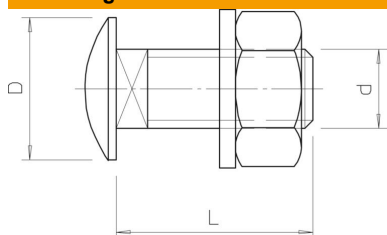

Technische fiche

Platkopbout met moer en sluitring A2

Artikelnummer: 6406823

Platkopschroef met vierkante aanzet, inclusief sluitring en zeskantmoer.

A2 Roestvrij staal 1.4301

Stamgegevens

Artikelnummer	6406823
Type	FRS 8x35 A2
Omschrijving 1	Platkopbout
Omschrijving 2	met sluitring en moer
Fabrikant	OBO
Dimensie	M8x35
Kleur	roestvrij staal
Materiaal	Roestvast staal 1.4301
Kleinste verkoop-eenheid	50
Eenheid van hoeveelheid	Stuk
Gewicht	2,7 kg
Eenheid gewicht	kg/100 paar
CO2-voetafdruk (GWP) van wieg tot poort	0,1425 kg CO2e / 1 Stuk

Afmetingen

Lengte	35 mm
Maat D	20 mm
Maat d	8 mm
Maat L	35 mm

Technische fiche

Platkopbout met moer en sluitring A2

Artikelnummer: 6406823

Technische gegevens

Sterkteklasse	A2-70
Schroefdraad metrisch	8
Soort schroefdraad	Metrisch
Kopvorm	Platkop met vierkant
Met flens	nee
Met moer	ja
Met sluitring	ja
Schroefstelsel	Overige
Zelfborgend	nee
Volledig schroefdraad	ja
Links schroefdraad	nee