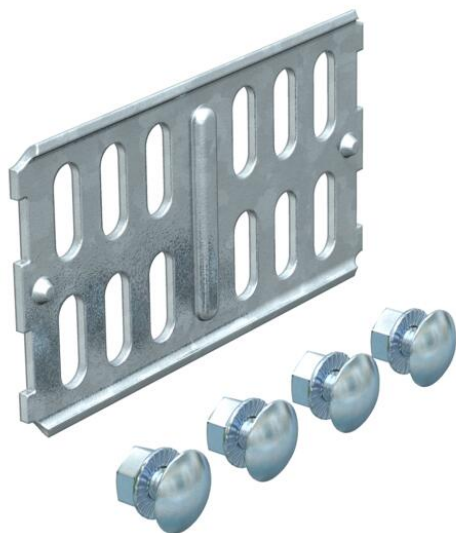

## Koppelplaat 60 FT SOMY

Artikelnummer: 7190522

Koppelplaat voor de rechte verbinding van kabelgoten en hulpstukken met zijhoogte 60 mm.

Inclusief bijbehorend bevestigingsmateriaal.

**St** Staal

**FT SO** vuurverzinkt 85µm

### Stamgegevens

Artikelnummer	7190522
Type	RLVK 60 FT SO
Omschrijving 1	Koppelplaat
Omschrijving 2	voor kabelgoot
Fabrikant	OBO
Dimensie	60x100
Kleur	zink
Materiaal	staal
Oppervlak	vuurverzinkt 85µm
Oppervlakenorm	DIN EN ISO 1461
Kleinste verkoop-eenheid	10
Eenheid van hoeveelheid	Stuk
Gewicht	10,3 kg
Eenheid gewicht	kg/100 paar
CO2-voetafdruk (GWP) van wieg tot poort	0,3896 kg CO2e / 1 Stuk