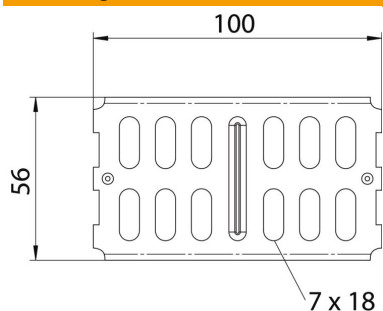

## Koppelplaat 60 FT SOMY

Artikelnummer: 7190522

Koppelplaat voor de rechte verbinding van kabelgoten en hulpstukken met zijhoogte 60 mm.

Inclusief bijbehorend bevestigingsmateriaal.

**St** Staal

**FT SO** vuurverzinkt 85µm

### Stamgegevens

Artikelnummer	7190522
Type	RLVK 60 FT SO
Omschrijving 1	Koppelplaat
Omschrijving 2	voor kabelgoot
Fabrikant	OBO
Dimensie	60x100
Kleur	zink
Materiaal	staal
Oppervlak	vuurverzinkt 85µm
Oppervlakenorm	DIN EN ISO 1461
Kleinste verkoop-eenheid	10
Eenheid van hoeveelheid	Stuk
Gewicht	10,3 kg
Eenheid gewicht	kg/100 paar
CO2-voetafdruk (GWP) van wieg tot poort	0,3896 kg CO2e / 1 Stuk

### Afmetingen

Afmetingen	100 x 56
Lengte	100 mm
Breedte	3,5 mm
Hoogte	56 mm
Plaatdikte	2 mm