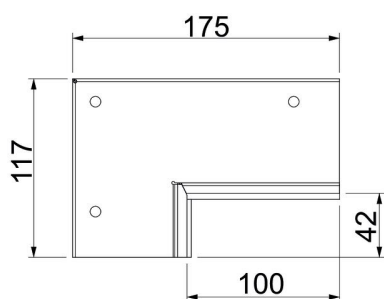

- St** Staal
- P** voorzien van poedercoating

Stamgegevens

Artikelnummer	7218136
Omschrijving 1	Wandaansluitkraag-set
Omschrijving 2	voor hoekmontage
Fabrikant	OBO
Dimensie	85x175x117
Kleur	zuiver wit; RAL 9010
Materiaal	staal
Oppervlak	voorzien van poedercoating
Oppervlaktenorm	
Kleinste verkoop-eenheid	1
Eenheid van hoeveelheid	Stuk
Gewicht	41,92 kg
Eenheid gewicht	kg/100 paar

Technische fiche

Wandaansluitset 2-zijdig, voor hoekmontage, kanaalhoogte
40 mm, helder wit
Artikelnummer: 7218136

Afmetingen

Maat B	175 mm
Maat b	100 mm
Maat d	42 mm
Afm. H	117 mm

Technische gegevens

Soort toebehoren	Wandaansluitkraag
toebehoren	ja
Reserve onderdeel.	nee