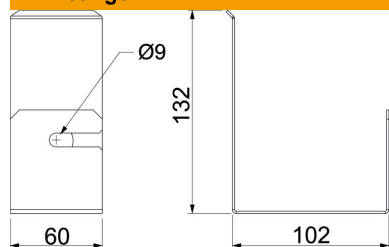

Stamgegevens

Artikelnummer	7218156
Type	PLM WB 1220 FS
Omschrijving 1	Kabelbeugel
Omschrijving 2	voor wandmontage
Fabrikant	OBO
Dimensie	102x60x132
Kleur	zink
Materiaal	staal
Oppervlak	bandverzinkt
Oppervlaktenorm	DIN EN 10346
Kleinste verkoop-eenheid	10
Eenheid van hoeveelheid	Stuk
Gewicht	20 kg
Eenheid gewicht	kg/100 paar
CO ₂ -voetafdruk (GWP) van wieg tot poort	0,615 kg CO ₂ e / 1 Stuk

Technische fiche

Kabelbeugel voor wandmontage, kanaalhoogte 120 mm

Artikelnummer: 7218156

Afmetingen

Maat B	60 mm
Afm. H	132 mm
Afmeting t	102 mm

Technische gegevens

Soort toebehoren	Overige
Type bevestiging toebehoren	schroefbaar
Reserve onderdeel.	nee