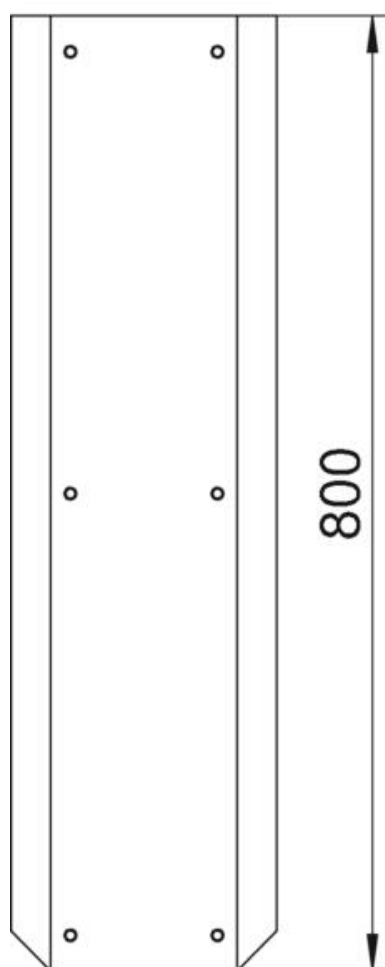

Technische fiche

Blindeksel voor aftakkanaal

Artikelnummer: 7404848

Blindeksel voor het afdekken van het AKA-vloerkanaal, passend op het bodemdeel AKA/U, het deksel wordt in de Al-zijprofielen van het bodemdeel kanaal geschroefd. Het deksel steekt aan beide zijden over het kanaal onder een hoek van 45°.

St Staal

FS sendzimir verzinkt

Stamgegevens

Artikelnummer	7404848
Type	AIKA D 25040
Omschrijving 1	Blindeksel
Omschrijving 2	voor aftakkanaal op vloer
Fabrikant	OBO
Materiaal	staal
Oppervlak	bandverzinkt
Oppervlakenorm	DIN EN 10346
Kleinste verkoop-eenheid	1
Eenheid van hoeveelheid	Stuk
Gewicht	659 kg
Eenheid gewicht	kg/100 paar
CO2-voetafdruk (GWP) van wieg tot poort	17,2614 kg CO2e / 1 Stuk

Technische fiche

Blindeksel voor aftakkanaal

Artikelnummer: 7404848

Afmetingen

Lengte	800 mm
Breedte	250 mm
Hoogte	40 mm
Maat b	324 mm
Afm. h	37 mm

Technische fiche

Blindeksel voor aftakkanaal

Artikelnummer: 7404848

Technische gegevens

Aantal montage-openingen	0
Uitvoering	Deksel aan beide zijden afgeschuind
Functie	Aftakking
Met aansluitopening	nee
Met overstek	ja
Montage-opening	zonder