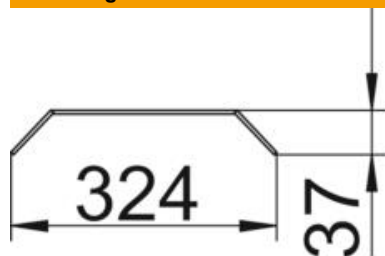

St Staal

FS sendzimir verzinkt

Stamgegevens

Artikelnummer	7404848
Type	AIKA D 25040
Omschrijving 1	Blindeksel
Omschrijving 2	voor aftakkanaal op vloer
Fabrikant	OBO
Materiaal	staal
Oppervlak	bandverzinkt
Oppervlakenorm	DIN EN 10346
Kleinste verkoop-eenheid	1
Eenheid van hoeveelheid	Stuk
Gewicht	659 kg
Eenheid gewicht	kg/100 paar
CO2-voetafdruk (GWP) van wieg tot poort	17,2614 kg CO2e / 1 Stuk

Technische fiche

Blindeksel voor aftakkanaal

Artikelnummer: 7404848

Afmetingen

Lengte	800 mm
Breedte	250 mm
Hoogte	40 mm
Maat b	324 mm
Afm. h	37 mm

Technische fiche

Blindeksel voor aftakkanaal

Artikelnummer: 7404848