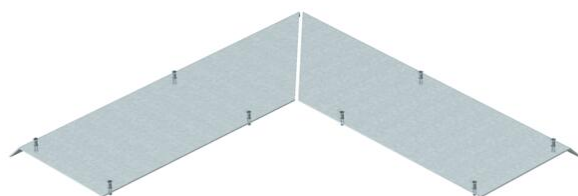

Technische fiche

Blindeksel buitenhoek

Artikelnummer: 7404906

Blindeksel in 2 delen voor het afdekken van een buitenhoek, passend op de kanalen AIKU.
Incl. 10 bevestigingsschroeven. Het deksel wordt in de zijprofielen van het kanaal geschroefd. Het deksel steekt aan beide zijden over het kanaal onder een hoek van 45°.

St Staal

FS sendzimir verzinkt

Stamgegevens

Artikelnummer	7404906
Type	AIKF AEA 35075
Omschrijving 1	Buitenhoek blindeksel
Omschrijving 2	voor vloerkanaal
Fabrikant	OBO
Materiaal	staal
Oppervlak	bandverzinkt
Oppervlaktenorm	DIN EN 10346
Kleinste verkoop-eenheid	1
Eenheid van hoeveelheid	Stuk
Gewicht	2248 kg
Eenheid gewicht	kg/100 paar
CO2-voetafdruk (GWP) van wieg tot poort	52,1721 kg CO2e / 1 Stuk

Afmetingen

Lengte	800 mm
Breedte	350 mm
Hoogte	75 mm
Maat b	421 mm
Afm. h	72 mm

Technische fiche

Blinddeksel buitenhoek

Artikelnummer: 7404906

Technische gegevens

Aantal montage-openingen	0
Uitvoering	Deksel aan één zijden afgeschuind
Functie	Buitenhoek
Met aansluitopening	nee
Met overstek	ja
Montage-opening	zonder