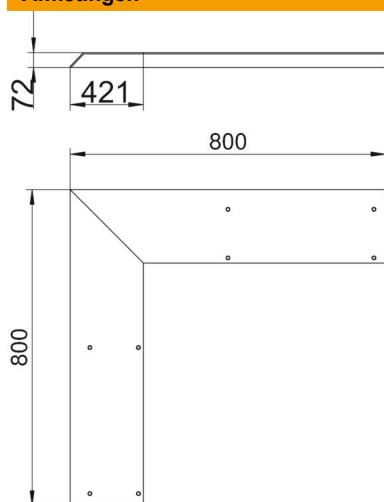

Technische fiche

Blindeksel buitenhoek

Artikelnummer: 7404906

Blindeksel in 2 delen voor het afdekken van een buitenhoek, passend op de kanalen AIKU.
Incl. 10 bevestigingsschroeven. Het deksel wordt in de zijprofielen van het kanaal geschroefd. Het deksel steekt aan beide zijden over het kanaal onder een hoek van 45°.

St Staal

FS sendzimir verzinkt

Stamgegevens

Artikelnummer	7404906
Type	AIKF AEA 35075
Omschrijving 1	Buitenhoek blindeksel
Omschrijving 2	voor vloerkanaal
Fabrikant	OBO
Materiaal	staal
Oppervlak	bandverzinkt
Oppervlaktenorm	DIN EN 10346
Kleinste verkoop-eenheid	1
Eenheid van hoeveelheid	Stuk
Gewicht	2248 kg
Eenheid gewicht	kg/100 paar
CO2-voetafdruk (GWP) van wieg tot poort	52,1721 kg CO2e / 1 Stuk

Afmetingen

Lengte	800 mm
Breedte	350 mm
Hoogte	75 mm
Maat b	421 mm
Afm. h	72 mm

Technische fiche

Blinddeksel buitenhoek

Artikelnummer: 7404906

Technische gegevens

Aantal montage-openingen	0
Uitvoering	Deksel aan één zijden afgeschuind
Functie	Buitenhoek
Met aansluitopening	nee
Met overstek	ja
Montage-opening	zonder