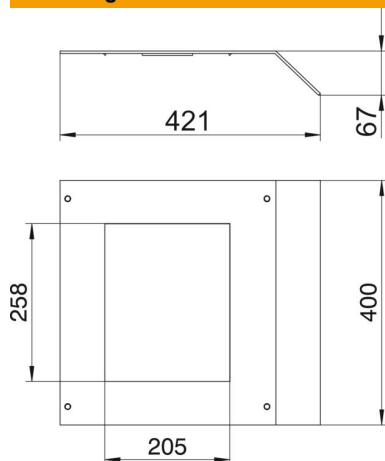

### Stamgegevens

Artikelnummer	7404984
Type	AIKF DG6 35075
Omschrijving 1	Deksel voor inbouweenheid
Omschrijving 2	voor GES6
Fabrikant	OBO
Materiaal	staal
Oppervlak	bandverzinkt
Oppervlakenorm	DIN EN 10346
Kleinste verkoop-eenheid	1
Eenheid van hoeveelheid	Stuk
Gewicht	510,3 kg
Eenheid gewicht	kg/100 paar
CO2-voetafdruk (GWP) van wieg tot poort	16,3183 kg CO2e / 1 Stuk

### Afmetingen

Lengte	400 mm
Breedte	350 mm
Hoogte	75 mm
Maat b	421 mm
Afm. h	67 mm