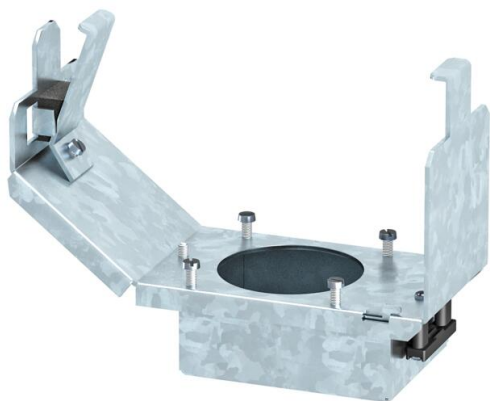

Technische fiche

Apparatuurdrager voor CEE-inbouw, lengte 165 mm, zonder CEE

Artikelnummer: 7407665

Apparatuurdrager nominale grootte 2 voor de inbouw van een CEE-stekkeraansluiting 16A of 32A voor inbouw in inbouweenheden en cassettes nominale grootte 2, 4, 6 en R7. Apparatuurdrager met veiligheidsbehuizing en trekontlasting. Benodigde minimale inbouwdiepte: 190 mm voor montage.

St Staal

FS sendzimir verzinkt

Stamgegevens

Artikelnummer	7407665
Type	GT2CEE
Omschrijving 1	Apparatuurdrager
Omschrijving 2	voor CEE16 en CEE32
Fabrikant	OBO
Dimensie	175x75x128
Materiaal	staal
Oppervlak	bandverzinkt
Oppervlaktenorm	DIN EN 10346
Kleinste verkoop-eenheid	1
Eenheid van hoeveelheid	Stuk
Gewicht	51 kg
Eenheid gewicht	kg/100 paar
CO ₂ -voetafdruk (GWP) van wieg tot poort	2,2204 kg CO ₂ e / 1 Stuk

Technische fiche

Apparatuurdrager voor CEE-inbouw, lengte 165 mm, zonder CEE

Artikelnummer: 7407665

Afmetingen

Technische gegevens

Aantal inbouwbare apparaten	1
Vloerplaat	nee
Afdichtingsinbouwmogelijkheid	nee
Geschikt voor inbouw in dubbele vloer	ja
Geschikt voor vlak gesloten ondervloerkanaal	ja
Geschikt voor door afwerkvloer overdekt ondervloerkanaal	ja
Geschikt voor inbouw in holle vloer	ja
Geschikt voor ondervloerkanaal	ja