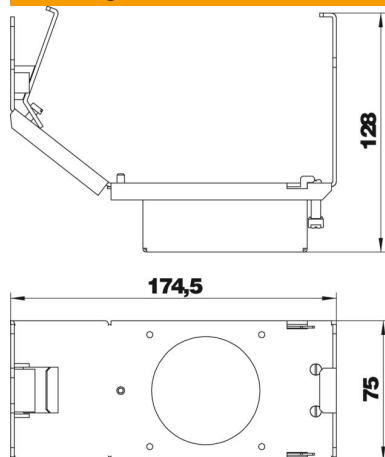

Technische fiche

Apparatuurdrager voor CEE-inbouw, lengte 165 mm, zonder CEE

Artikelnummer: 7407665

Apparatuurdrager nominale grootte 2 voor de inbouw van een CEE-stekkeraansluiting 16A of 32A voor inbouw in inbouweenheden en cassettes nominale grootte 2, 4, 6 en R7. Apparatuurdrager met veiligheidsbehuizing en trekontlasting. Benodigde minimale inbouwdiepte: 190 mm voor montage.

St Staal

FS sendzimir verzinkt

Stamgegevens

Artikelnummer	7407665
Type	GT2CEE
Omschrijving 1	Apparatuurdrager
Omschrijving 2	voor CEE16 en CEE32
Fabrikant	OBO
Dimensie	175x75x128
Materiaal	staal
Oppervlak	bandverzinkt
Oppervlaktenorm	DIN EN 10346
Kleinste verkoop-eenheid	1
Eenheid van hoeveelheid	Stuk
Gewicht	51 kg
Eenheid gewicht	kg/100 paar
CO ₂ -voetafdruk (GWP) van wieg tot poort	2,2204 kg CO ₂ e / 1 Stuk

Technische fiche

Apparatuurdrager voor CEE-inbouw, lengte 165 mm, zonder CEE

Artikelnummer: 7407665

Afmetingen

Technische gegevens

Aantal inbouwbare apparaten	1
Vloerplaat	nee
Afdichtingsinbouwmogelijkheid	nee
Geschikt voor inbouw in dubbele vloer	ja
Geschikt voor vlak gesloten ondervloerkanaal	ja
Geschikt voor door afwerkvloer overdekt ondervloerkanaal	ja
Geschikt voor inbouw in holle vloer	ja
Geschikt voor ondervloerkanaal	ja