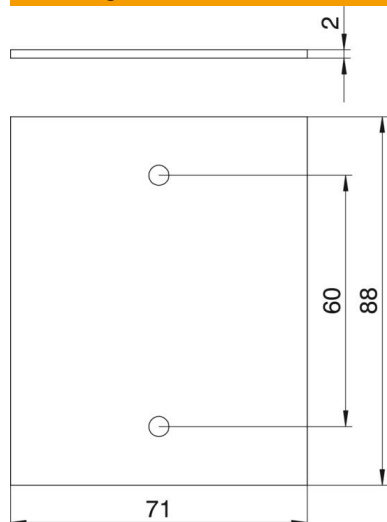

Technische fiche

Afdekplaat Telitank T12L, blind

Artikelnummer: 7408108

Blindplaat, passend op de lange zijde van de T12L (1/4-afdekking) of op de korte zijde van de T12L (1/2 afdekking).

PVC Polyvinylchloride

Stamgegevens

Artikelnummer	7408108
Type	T12L P01S 9011
Omschrijving 1	Afdekplaat
Omschrijving 2	zonder gatenpatroon voor T12L
Fabrikant	OBO
Dimensie	71x88mm
Kleur	grafietzwart; RAL 9011
Materiaal	Polyvinylchloride
Kleinste verkoop-eenheid	1
Eenheid van hoeveelheid	Stuk
Gewicht	1,61 kg
Eenheid gewicht	kg/100 paar
CO ₂ -voetafdruk (GWP) van wieg tot poort	0,0482 kg CO ₂ e / 1 Stuk

Technische fiche

Afdekplaat Telitank T12L, blind

Artikelnummer: 7408108

Afmetingen

Lengte	88 mm
Breedte	71 mm
Hoogte	2 mm

Technische gegevens

Toepassing	Opbouwtaak
Aantal CEE-/Perilex-openingen	0
Aantal drievoudige openingen	0
Aantal enkelvoudige openingen	0
Aantal ovale openingen	0
Aantal vierkante openingen	0
Aantal ronde openingen	0
Aantal tweevoudige openingen	0
Type bevestiging	Schroefbaar
Tekstvenster	nee
Blindeksel	ja
Afdichtingsinbouwbaarheid	nee
Geschikt voor tekstveld	nee
Installatietechniek	Overige