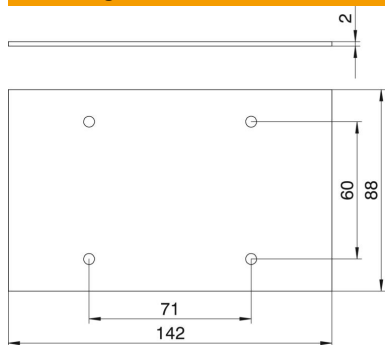

Technische fiche

Afdekplaat Telitank T12L, blind, voor lange zijde

Artikelnummer: 7408116

Blindplaat, passend op de lange zijde van de T12L (1/2 afdekking).

PVC Polyvinylchloride

Stamgegevens

Artikelnummer	7408116
Type	T12L P02S 9011
Omschrijving 1	Afdekplaat
Omschrijving 2	zonder gatenpatroon voor T12L
Fabrikant	OBO
Dimensie	142x88mm
Kleur	grafietzwart; RAL 9011
Materiaal	Polyvinylchloride
Kleinste verkoop-eenheid	1
Eenheid van hoeveelheid	Stuk
Gewicht	3,22 kg
Eenheid gewicht	kg/100 paar
CO ₂ -voetafdruk (GWP) van wieg tot poort	0,0899 kg CO ₂ e / 1 Stuk

Technische fiche

Afdekplaat Telitank T12L, blind, voor lange zijde

Artikelnummer: 7408116

Afmetingen

Lengte	88 mm
Breedte	142 mm
Hoogte	2 mm

Technische gegevens

Toepassing	Opbouwtaak
Aantal CEE-/Perilex-openingen	0
Aantal drievoudige openingen	0
Aantal enkelvoudige openingen	0
Aantal ovale openingen	0
Aantal vierkante openingen	0
Aantal ronde openingen	0
Aantal tweevoudige openingen	0
Type bevestiging	Schroefbaar
Tekstvenster	nee
Blinddeksel	ja
Afdichtingsinbouwbaarheid	nee
Geschikt voor tekstveld	nee
Installatietechniek	Overige