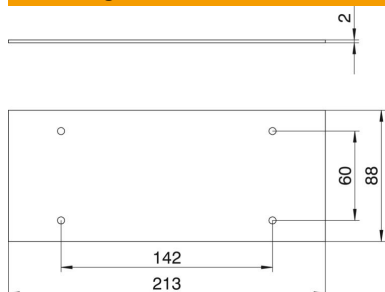

Technische fiche

Afdekplaat Telitank T12L, blind, voor lange zijde

Artikelnummer: 7408124

Blindplaat, passend op de lange zijde van de T12L (3/4 afdekking).

PVC Polyvinylchloride

Stamgegevens

Artikelnummer	7408124
Type	T12L P03S 9011
Omschrijving 1	Afdekplaat
Omschrijving 2	zonder gatenpatroon voor T12L
Fabrikant	OBO
Dimensie	213x88mm
Kleur	grafietzwart; RAL 9011
Materiaal	Polyvinylchloride
Kleinste verkoop-eenheid	1
Eenheid van hoeveelheid	Stuk
Gewicht	4,85 kg
Eenheid gewicht	kg/100 paar
CO ₂ -voetafdruk (GWP) van wieg tot poort	0,1056 kg CO ₂ e / 1 Stuk

Technische fiche

Afdekplaat Telitank T12L, blind, voor lange zijde

Artikelnummer: 7408124

Afmetingen

Lengte	88 mm
Breedte	213 mm
Hoogte	2 mm

Technische gegevens

Toepassing	Opbouwtaak
Aantal CEE-/Perilex-openingen	0
Aantal drievoudige openingen	0
Aantal enkelvoudige openingen	0
Aantal ovale openingen	0
Aantal vierkante openingen	0
Aantal ronde openingen	0
Aantal tweevoudige openingen	0
Type bevestiging	Schroefbaar
Tekstvenster	nee
Blindeksel	ja
Afdichtingsinbouwbaarheid	nee
Geschikt voor tekstveld	nee
Installatietechniek	Overige