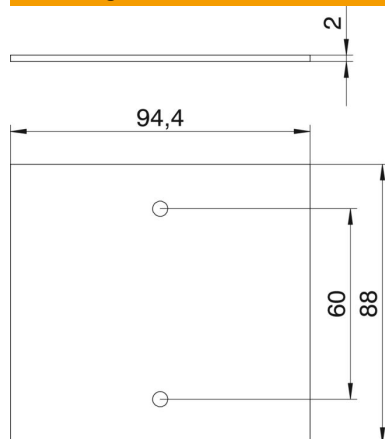

Technische fiche

Afdekplaat Telitank T12L, blind, voor lange zijde

Artikelnummer: 7408140

Blindplaat, passend op de lange zijde van de T12L (1/3 afdekking).

PVC Polyvinylchloride

Stamgegevens

Artikelnummer	7408140
Type	T12L P05S 9011
Omschrijving 1	Afdekplaat
Omschrijving 2	zonder gatenpatroon voor T12L
Fabrikant	OBO
Dimensie	94.5x88mm
Kleur	grafietzwart; RAL 9011
Materiaal	Polyvinylchloride
Kleinste verkoop-eenheid	1
Eenheid van hoeveelheid	Stuk
Gewicht	2,15 kg
Eenheid gewicht	kg/100 paar
CO ₂ -voetafdruk (GWP) van wieg tot poort	0,0613 kg CO ₂ e / 1 Stuk

Technische fiche

Afdekplaat Telitank T12L, blind, voor lange zijde

Artikelnummer: 7408140

Afmetingen

Lengte	88 mm
Breedte	95 mm
Hoogte	2 mm

Technische gegevens

Toepassing	Opbouwtaak
Aantal CEE-/Perlex-openingen	0
Aantal drievoudige openingen	0
Aantal enkelvoudige openingen	0
Aantal ovale openingen	0
Aantal vierkante openingen	0
Aantal ronde openingen	0
Aantal tweevoudige openingen	0
Type bevestiging	Schroefbaar
Tekstvenster	nee
Blinddeksel	ja
Afdichtingsinbouwbaarheid	nee
Geschikt voor tekstveld	nee
Installatietechniek	Overige