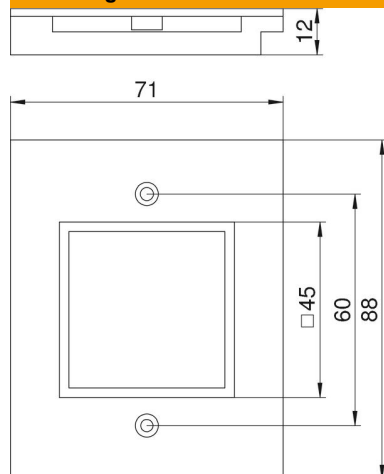

Technische fiche

Afdekplaat Telitank T12L, Module45®-inbouwopening

Artikelnummer: 7408148

Afdekplaat met hoekige opening voor een Module 45-apparaat, passend op de lange zijde van de T12L (1/4-afdekking) of op de korte zijde van de T12L (1/2-afdekking).

PA Polyamide

Stamgegevens

Artikelnummer	7408148
Type	T12L P15S 9011
Omschrijving 1	Afdekplaat
Omschrijving 2	voor 1x module 45 in T12L
Fabrikant	OBO
Dimensie	71x88x12
Kleur	grafietzwart; RAL 9011
Materiaal	Polyamide
Kleinste verkoop-eenheid	1
Eenheid van hoeveelheid	Stuk
Gewicht	1,4 kg
Eenheid gewicht	kg/100 paar
CO ₂ -voetafdruk (GWP) van wieg tot poort	0,074 kg CO ₂ e / 1 Stuk

Technische fiche

Afdekplaat Telitank T12L, Module45®-inbouwopening

Artikelnummer: 7408148

Afmetingen

Lengte	88 mm
Breedte	71 mm
Hoogte	2 mm

Technische gegevens

Toepassing	Opbouwtaak
Aantal CEE-/Perilex-openingen	0
Aantal drievoudige openingen	0
Aantal enkelvoudige openingen	1
Aantal ovale openingen	0
Aantal vierkante openingen	0
Aantal ronde openingen	0
Aantal tweevoudige openingen	0
Type bevestiging	Schroefbaar
Tekstvenster	nee
Blindeksel	nee
Afdichtingsinbouwbaarheid	nee
Geschikt voor tekstveld	nee
Installatietechniek	Rastermaat M45