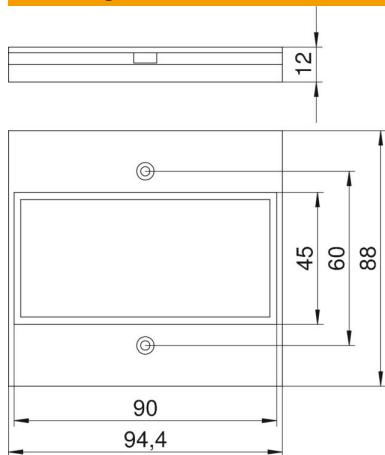

Technische fiche

Afdekplaat Telitank T12L, Module45®-inbouwopening

Artikelnummer: 7408156

Afdekplaat met hoekige opening voor een 2-voudige contactdoos Module 45, passend op de lange zijde van de T12L (1/3-afdekking).

PA Polyamide

Stamgegevens

Artikelnummer	7408156
Type	T12L P16S 9011
Omschrijving 1	Afdekplaat
Omschrijving 2	voor 2x module 45 in T12L
Fabrikant	OBO
Dimensie	94.5x88mm
Kleur	grafietzwart; RAL 9011
Materiaal	Polyamide
Kleinste verkoop-eenheid	1
Eenheid van hoeveelheid	Stuk
Gewicht	1,546 kg
Eenheid gewicht	kg/100 paar
CO2-voetafdruk (GWP) van wieg tot poort	0,0825 kg CO2e / 1 Stuk

Technische fiche

Afdekplaat Telitank T12L, Module45®-inbouwopening

Artikelnummer: 7408156

Afmetingen

Lengte	88 mm
Breedte	95 mm
Hoogte	2 mm

Technische gegevens

Toepassing	Opbouwtaak
Aantal CEE-/Perilex-openingen	0
Aantal drievoudige openingen	0
Aantal enkelvoudige openingen	0
Aantal ovale openingen	0
Aantal vierkante openingen	0
Aantal ronde openingen	0
Aantal tweevoudige openingen	2
Type bevestiging	Schroefbaar
Tekstvenster	nee
Blindeksel	nee
Afdichtingsinbouwbaarheid	nee
Geschikt voor tekstveld	nee
Installatietechniek	Rastermaat M45