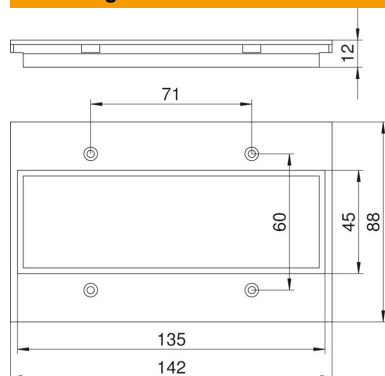

### Stamgegevens

Artikelnummer	7408164
Type	T12L P17S 9011
Omschrijving 1	Afdekplaat
Omschrijving 2	voor 3x module 45 in T12L
Fabrikant	OBO
Dimensie	142x88mm
Kleur	grafietzwart; RAL 9011
Materiaal	Polyamide
Kleinste verkoop-eenheid	1
Eenheid van hoeveelheid	Stuk
Gewicht	2,2 kg
Eenheid gewicht	kg/100 paar
CO <sub>2</sub> -voetafdruk (GWP) van wieg tot poort	0,096 kg CO <sub>2</sub> e / 1 Stuk

### Afmetingen

Lengte	88 mm
Breedte	142 mm
Hoogte	2 mm