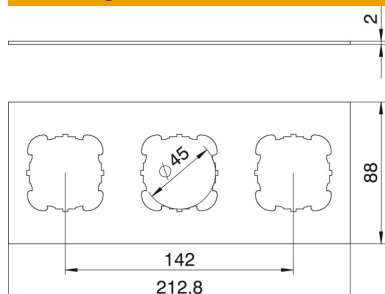

## Stamgegevens

|  |                                      |
|--|--------------------------------------|
| Artikelnummer  | 7408188                              |
| Type   | T12L P3S 9011                        |
| Omschrijving 1                                       | Afdekplaat                           |
| Omschrijving 2                                       | 3 x EK voor T12L                     |
| Fabrikant  | OBO                                  |
| Dimensie   | 213x88mm                             |
| Kleur  | grafietzwart; RAL 9011               |
| Materiaal  | Polyvinylchloride                    |
| Kleinste verkoop-eenheid                             | 1                                    |
| Eenheid van hoeveelheid                              | Stuk                                 |
| Gewicht  | 3,32 kg                              |
| Eenheid gewicht                                      | kg/100 paar                          |
| CO <sub>2</sub> -voetafdruk (GWP) van wieg tot poort | 0,1287 kg CO <sub>2</sub> e / 1 Stuk |

# Technische fiche

Afdekplaat Telitank T12L, ronde inbouwopening voor EKR-apparatuur

Artikelnummer: 7408188

## Afmetingen

|         |        |
|---------|--------|
| Lengte  | 88 mm  |
| Breedte | 213 mm |
| Hoogte  | 2 mm   |