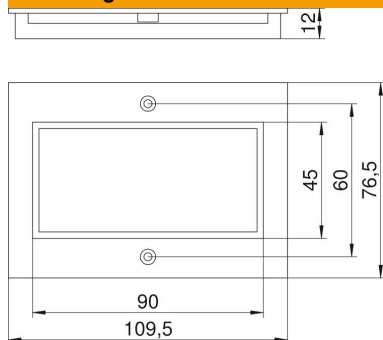

Technische fiche

Afdekplaat Telitank T4B, Module45®-inbouwopening

Artikelnummer: 7408276

Afdekplaat met hoekige opening voor een 2-voudige contactdoos Module 45, passend op de lange zijde van de T4B (1/1-afdekking).

PA Polyamide

Stamgegevens

Artikelnummer	7408276
Type	T4B P7 9011
Omschrijving 1	Afdekplaat
Omschrijving 2	dubbele module 45 voor T4B
Fabrikant	OBO
Dimensie	110x77mm
Kleur	grafietzwart; RAL 9011
Materiaal	Polyamide
Kleinste verkoop-eenheid	1
Eenheid van hoeveelheid	Stuk
Gewicht	1,648 kg
Eenheid gewicht	kg/100 paar
CO2-voetafdruk (GWP) van wieg tot poort	0,0857 kg CO2e / 1 Stuk

Technische fiche

Afdekplaat Telitank T4B, Module45®-inbouwopening

Artikelnummer: 7408276

Afmetingen

Lengte	77 mm
Breedte	110 mm
Hoogte	12 mm

Technische gegevens

Toepassing	Opbouwtaak
Aantal CEE-/Perilex-openingen	0
Aantal drievoudige openingen	0
Aantal enkelvoudige openingen	0
Aantal eenheden	2
Aantal ovale openingen	0
Aantal vierkante openingen	0
Aantal ronde openingen	0
Aantal tweevoudige openingen	1
Type bevestiging	Schroefbaar
Tekstvenster	nee
Geschikt voor tekstveld	nee
Type apparatuur	Rastermaat M45
Installatietechniek	Rastermaat M45