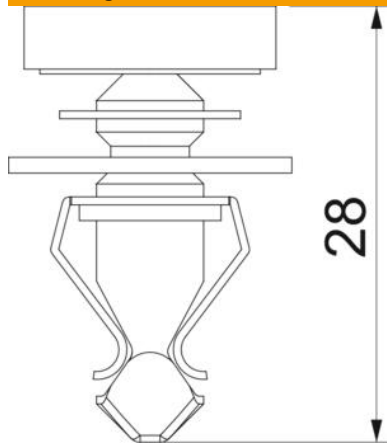

Technische fiche

Draaigrendel (reservedeel)

Artikelnummer: 7408508

Plug bestaande uit vergrendelingspen en houder als reservedeel voor GRAF9

CE

PA Polyamide

Stamgegevens

Artikelnummer	7408508
Type	VTGRAF9 7011
Omschrijving 1	Plug
Omschrijving 2	voor GRAF9
Fabrikant	OBO
Kleur	Grijs; RAL 7011
Materiaal	Polyamide
Kleinste verkoop-eenheid	1
Eenheid van hoeveelheid	Stuk
Gewicht	0,8 kg
Eenheid gewicht	kg/100 paar
CO2-voetafdruk (GWP) van wieg tot poort	0,0433 kg CO2e / 1 Stuk

Technische fiche

Draaigrendel (reservedeel)

Artikelnummer: 7408508

Afmetingen

Technische fiche

Draaigrendel (reservedeel)

Artikelnummer: 7408508

Technische gegevens