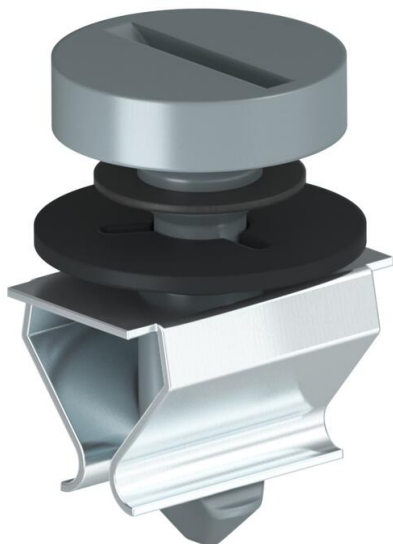

Technische fiche

Draaigrendel (reservedeel)

Artikelnummer: 7408508

Plug bestaande uit vergrendelingspen en houder als reservedeel voor GRAF9

CE

PA Polyamide

Stamgegevens

Artikelnummer	7408508
Type	VTGRAF9 7011
Omschrijving 1	Plug
Omschrijving 2	voor GRAF9
Fabrikant	OBO
Kleur	Grijs; RAL 7011
Materiaal	Polyamide
Kleinste verkoop-eenheid	1
Eenheid van hoeveelheid	Stuk
Gewicht	0,8 kg
Eenheid gewicht	kg/100 paar
CO2-voetafdruk (GWP) van wieg tot poort	0,0433 kg CO2e / 1 Stuk

Technische fiche

Draaigrendel (reservedeel)

Artikelnummer: 7408508

Afmetingen

Technische fiche

Draaigrendel (reservedeel)

Artikelnummer: 7408508

Technische gegevens

Aantal inbouwdozen	3
Beschermraam vloerbekleding	ja
Vloeronderhoud	nat
Afdichtingsinbouwmogelijkheid	ja
Geschikt voor inbouw in dubbele vloer	ja
Geschikt voor vlak gesloten ondervloerkanaal	ja
Geschikt voor door afwerkvloer overdekt ondervloerkanaal	ja
Geschikt voor inbouw in holle vloer	ja
Geschikt voor nat onderhoud	ja
Geschikt voor ondervloerkanaal	ja
Met uitsparing vloerbekleding	nee
Heavy-duty uitvoering	ja
Type inbouwsysteem	MT4 / GB3
Toelatingen	VDE