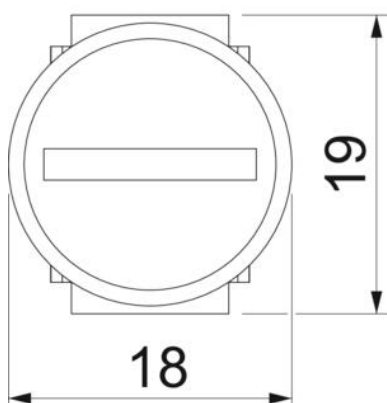

Technische fiche

Draaigrendel (reservedeel)

Artikelnummer: 7408508

Plug bestaande uit vergrendelingspen en houder als reservedeel voor GRAF9

CE

PA Polyamide

Stamgegevens

Artikelnummer	7408508
Type	VTGRAF9 7011
Omschrijving 1	Plug
Omschrijving 2	voor GRAF9
Fabrikant	OBO
Kleur	Grijs; RAL 7011
Materiaal	Polyamide
Kleinste verkoop-eenheid	1
Eenheid van hoeveelheid	Stuk
Gewicht	0,8 kg
Eenheid gewicht	kg/100 paar
CO2-voetafdruk (GWP) van wieg tot poort	0,0433 kg CO2e / 1 Stuk

Technische fiche

Draaigrendel (reservedeel)

Artikelnummer: 7408508

Afmetingen

Technische fiche

Draaigrendel (reservedeel)

Artikelnummer: 7408508

Technische gegevens