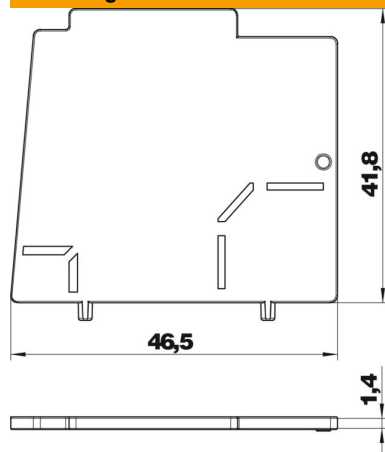

### Stamgegevens

Artikelnummer	7408693
Type	MT45V TW
Omschrijving 1	Scheidingsschot
Omschrijving 2	voor aansluitmodule 45
Fabrikant	OBO
Kleur	grafietzwart; RAL 9011
Materiaal	Polyamide
Kleinste verkoop-eenheid	1
Eenheid van hoeveelheid	Stuk
Gewicht	0,343 kg
Eenheid gewicht	kg/100 paar
CO2-voetafdruk (GWP) van wieg tot poort	0,0248 kg CO2e / 1 Stuk

### Afmetingen