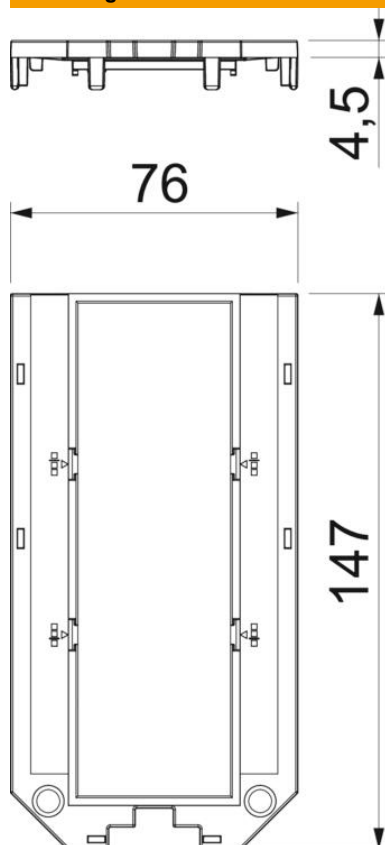

## Stamgegevens

Artikelnummer	7408761
Type	UT4 P3
Omschrijving 1	Afdekplaat
Omschrijving 2	voor UT4, 3 Modul45
Fabrikant	OBO
Dimensie	147x76x4
Kleur	grafietzwart; RAL 9011
Materiaal	Polyamide
Kleinste verkoop-eenheid	10
Eenheid van hoeveelheid	Stuk
Gewicht	1,9 kg
Eenheid gewicht	kg/100 paar
CO2-voetafdruk (GWP) van wieg tot poort	0,0992 kg CO2e / 1 Stuk

## Afmetingen

Lengte 147 mm