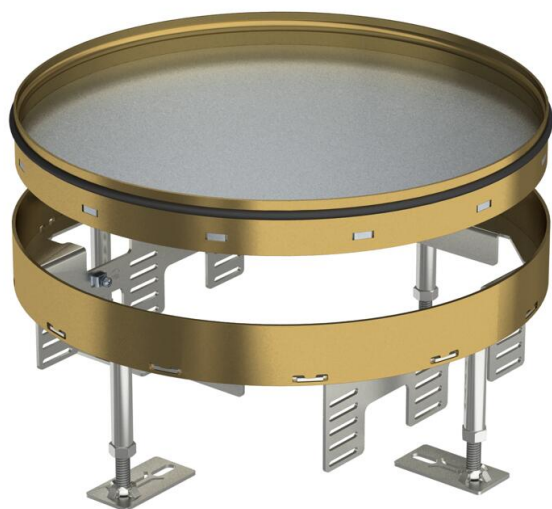

Technische fiche

Nivelleerbare cassette voor revisie-opening, RKR, messing

Artikelnummer: 7409124

Nivelleerbare "blinde" cassette voor het creëren van een inspectieluik van nominale grootte R9 in droog of nat gereinigde binnenvloeren. Alleen voor gladde vloerbekleding geschikt.

Nivelleerbare cassette als blindcassette, 3-kanaals. Er kunnen 3 APMT5-afdekplaten worden geïnstalleerd. Voor de montage van 3 universele steunen UT4 voor 9 individuele accessoires met steuning / steunbeugel of 12 Module 45 apparaten.

CuZn
37 Messing

Stamgegevens

Artikelnummer	7409124
Type	RKR2 9M 25
Omschrijving 1	Ronde cassette
Omschrijving 2	blind
Fabrikant	OBO
Dimensie	Ø305mm
Materiaal	Messing
Kleinste verkoop-eenheid	1
Eenheid van hoeveelheid	Stuk
Gewicht	796 kg
Eenheid gewicht	kg/100 paar
CO2-voetafdruk (GWP) van wieg tot poort	14,7335 kg CO2e / 1 Stuk

Technische fiche

Nivelleerbare cassette voor revisie-opening, RKR, messing

Artikelnummer: 7409124

Afmetingen

Lengte	304 mm
Breedte	304 mm

Technische gegevens

Aantal inbouwbare apparaten	0
Aantal inbouwdozen	3
Aantal leidinguitlaten	0
Uitvoering	rond
Uitvoering leidinguitlaat	Geen snoeruitlaat
Vloeronderhoud	nat
Ontkoppelbaar	nee
Vloerhoogte max.	155 mm
Vloerhoogte min.	105 mm
Geschikt voor inbouw in dubbele vloer	ja
Geschikt voor inbouw in holle vloer	ja
Geschikt voor vloerdoos	350
Apparatuurdruager voor opname van inbouwdozen	nee
Nominale maat voor inbouweenheden	R9
Nivelleerbereik max.	155 mm
Nivelleerbereik min.	105 mm
Beschermingsgraad (IP) in gebruikte situatie	IP00
Beschermingsgraad (IP) in niet gebruikte situatie	IP44
Beschermingsgraad IK-code	IK10
Heavy-duty uitvoering	nee
Type inbouwsysteem	UT4
Verticale last, groot oppervlak	tot 5.000 N
Verticale last, klein oppervlak	tot 3.000 N
Toelatingen	VDE
Dikte vloerbedekking	25 mm