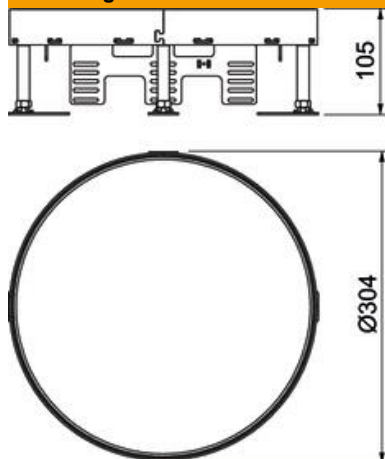

Technische fiche

Nivelleerbare cassette voor revisie-opening, RKR, messing

Artikelnummer: 7409124

Nivelleerbare "blinde" cassette voor het creëren van een inspectieluik van nominale grootte R9 in droog of nat gereinigde binnenvloeren. Alleen voor gladde vloerbekleding geschikt.

CuZn
37 Messing

Stamgegevens

Artikelnummer	7409124
Type	RKR2 9M 25
Omschrijving 1	Ronde cassette
Omschrijving 2	blind
Fabrikant	OBO
Dimensie	Ø305mm
Materiaal	Messing
Kleinste verkoop-eenheid	1
Eenheid van hoeveelheid	Stuk
Gewicht	796 kg
Eenheid gewicht	kg/100 paar
CO2-voetafdruk (GWP) van wieg tot poort	14,7335 kg CO2e / 1 Stuk

Technische fiche

Nivelleerbare cassette voor revisie-opening, RKR, messing

Artikelnummer: 7409124

Afmetingen

Lengte	304 mm
Breedte	304 mm

Technische gegevens

Aantal inbouwbare apparaten	0
Aantal inbouwdozen	3
Aantal leidinguitlaten	0
Uitvoering	rond
Uitvoering leidinguitlaat	Geen snoeruitlaat
Vloeronderhoud	nat
Ontkoppelbaar	nee
Vloerhoogte max.	155 mm
Vloerhoogte min.	105 mm
Geschikt voor inbouw in dubbele vloer	ja
Geschikt voor inbouw in holle vloer	ja
Geschikt voor vloerdoos	350
Apparatuurdruager voor opname van inbouwdozen	nee
Nominale maat voor inbouweenheden	R9
Nivelleerbereik max.	155 mm
Nivelleerbereik min.	105 mm
Beschermingsgraad (IP) in gebruikte situatie	IP00
Beschermingsgraad (IP) in niet gebruikte situatie	IP44
Beschermingsgraad IK-code	IK10
Heavy-duty uitvoering	nee
Type inbouwsysteem	UT4
Verticale last, groot oppervlak	tot 5.000 N
Verticale last, klein oppervlak	tot 3.000 N
Toelatingen	VDE
Dikte vloerbedekking	25 mm