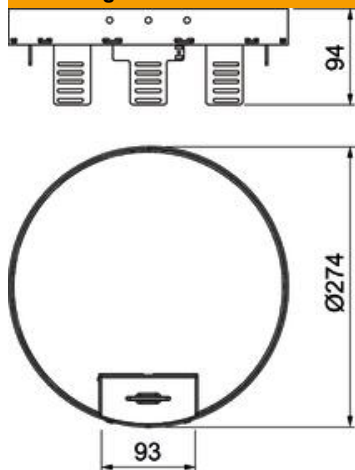

### Stamgegevens

Artikelnummer	7409300
Type	RKSRN2UZD3R7VS25
Omschrijving 1	Ronde cassette
Omschrijving 2	met snoeruitgang
Fabrikant	OBO
Dimensie	Ø275mm
Materiaal	Roestvast staal 1.4301
Kleinste verkoop-eenheid	1
Eenheid van hoeveelheid	Stuk
Gewicht	302 kg
Eenheid gewicht	kg/100 paar
CO2-voetafdruk (GWP) van wieg tot poort	15,6971 kg CO2e / 1 Stuk

## Afmetingen

Lengte	274 mm
Breedte	274 mm
Hoogte	94 mm
Afm. h	94 mm