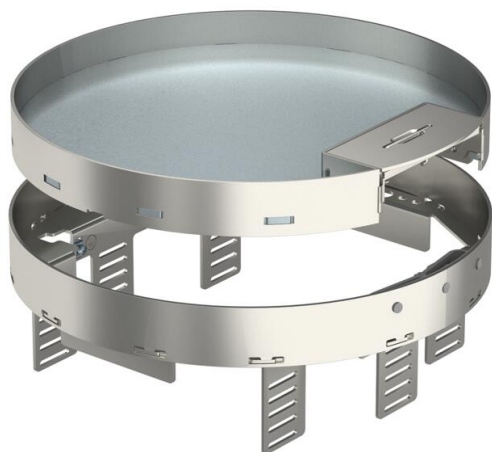

## Nivelleerbare cassette met snoeruitlaat RKSRNUZD3, roestvast staal

Artikelnummer: 7409300

Nivelleerbare en van de vloer losgekoppelde cassette met nominale grootte R7 met snoeruitlaat, voor inbouw van toebehoren in droog gereinigde vloeren in binnenopstelling, voor inbouw in ondervloerdozen UZD350-3 in combinatie met een montagedekseel DUG350-3R7 of in UGD350-3R7. De montage wordt via nivelleerhoeken (afzonderlijk te bestellen) uitgevoerd in het aluminium frame van de vloerdozen.

### Stamgegevens

Artikelnummer	7409300
Type	RKSRN2UZD3R7VS25
Omschrijving 1	Ronde cassette
Omschrijving 2	met snoeruitgang
Fabrikant	OBO
Dimensie	Ø275mm
Materiaal	Roestvast staal 1.4301
Kleinste verkoop-eenheid	1
Eenheid van hoeveelheid	Stuk
Gewicht	302 kg
Eenheid gewicht	kg/100 paar
CO2-voetafdruk (GWP) van wieg tot poort	15,6971 kg CO2e / 1 Stuk

# Technische fiche

Nivelleerbare cassette met snoeruitlaat RKSRNUZD3, roest-  
vast staal

Artikelnummer: 7409300

## Afmetingen

Lengte	274 mm
Breedte	274 mm
Hoogte	94 mm
Afm. h	94 mm